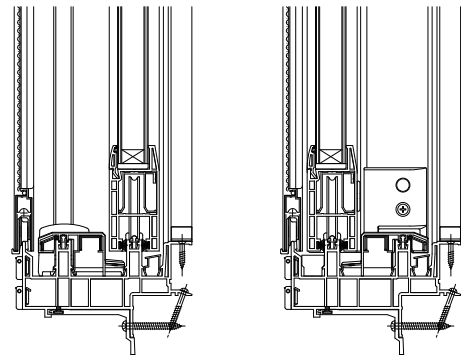

■引違いテラス戸 戸先錠仕様

- アンゲル付
- クロス巻込み納まり
- テラス

内観姿図

●下枠フラットカバー

内障子開閉の場合
(外障子固定)

外障子開閉の場合
(内障子固定)