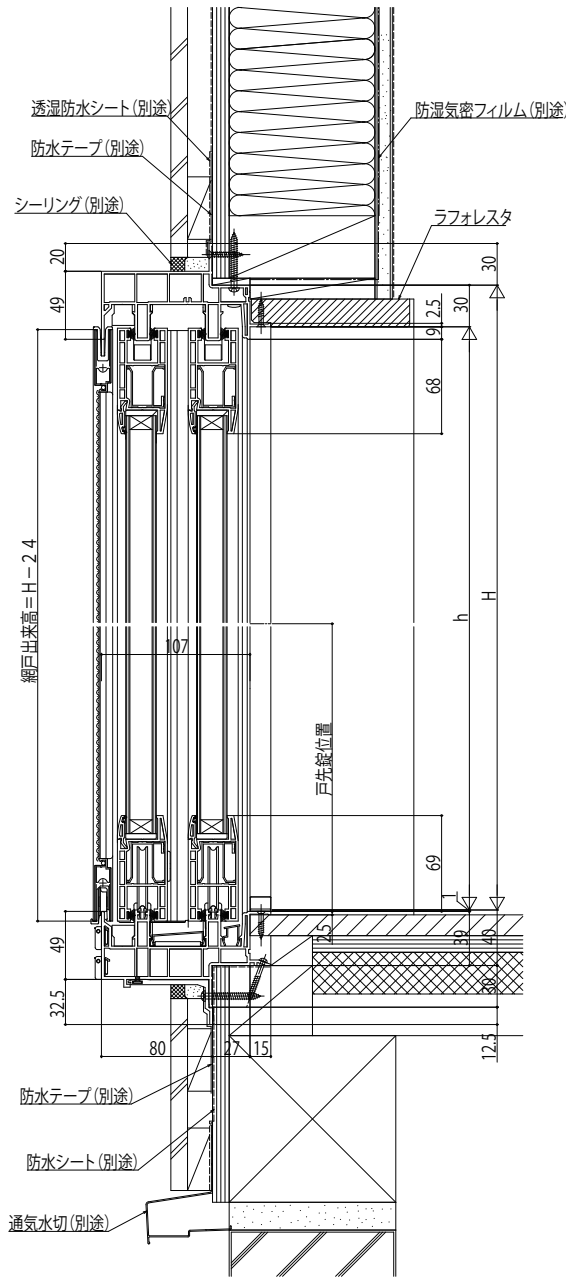

■引違いテラス戸 戸先錠仕様

- アンゲル付
- クロス巻込み納まり
- テラス

内観姿図

●下枠フラットカバー

内障子開閉の場合
(外障子固定)

外障子開閉の場合
(内障子固定)