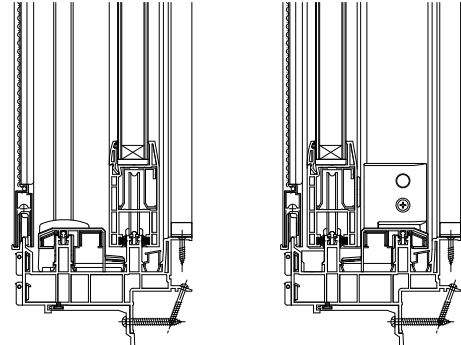

■引違いテラス戸 クレセント仕様 2×4

内観姿図

- アンゲル付
- 窓額縁納まり
- テラス

●下枠フラットカバー

内障子開閉の場合  
(外障子固定)

外障子開閉の場合  
(内障子固定)

●床厚27mm対応