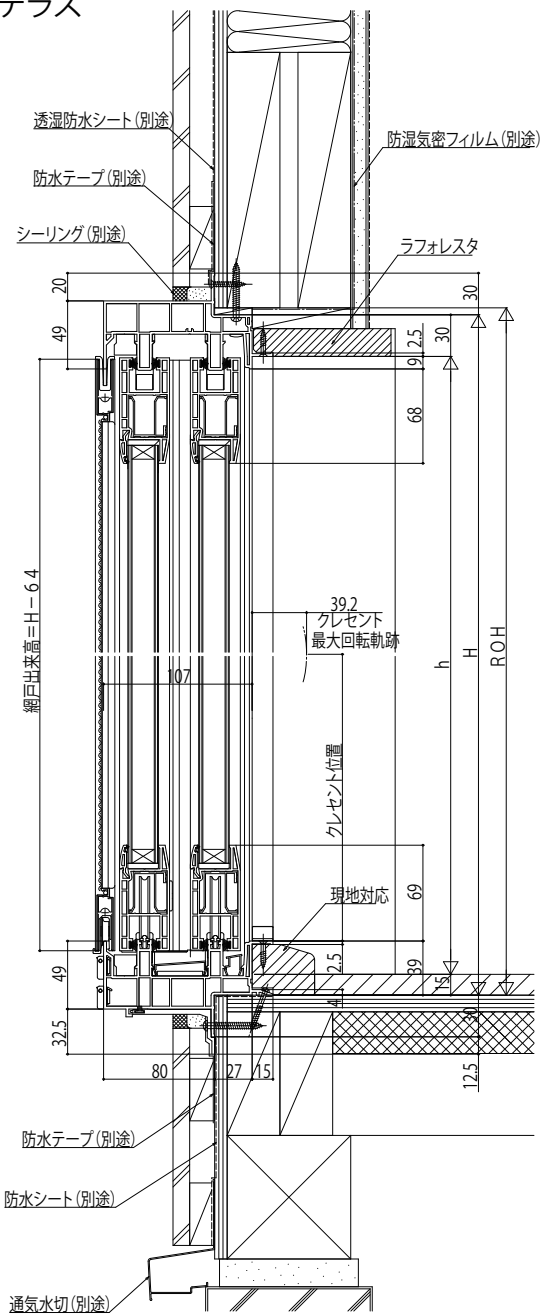

■引違いテラス戸 クレセント仕様 2×4

内観姿図

- アンゲル付
- 窓額縁納まり
- テラス

●下枠フラットカバー

内障子開閉の場合  
(外障子固定)

外障子開閉の場合  
(内障子固定)

●床厚27mm対応