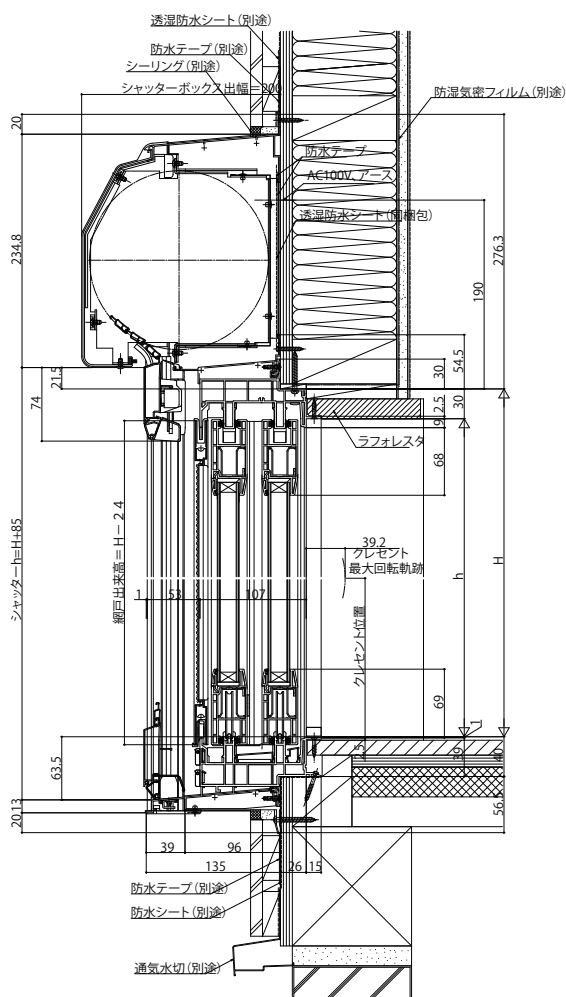

■シャッター付引違いテラス戸 クレセント仕様 リモコンスリットシャッターGR

- アンゲル付
- 窓額縁納まり
- テラス

外観姿図

●4枚建突合せ部