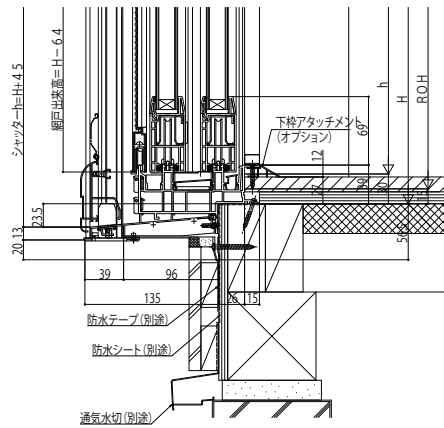

■シャッター付引違いテラス戸 クレセント仕様 手動シャッター 2×4

- アンゲル付
- 窓額縁納まり
- テラス

外観姿図

- リモコンシャッターの場合

- 床厚27mm対応

- 4枚建突合せ部

- リモコンシャッターの場合