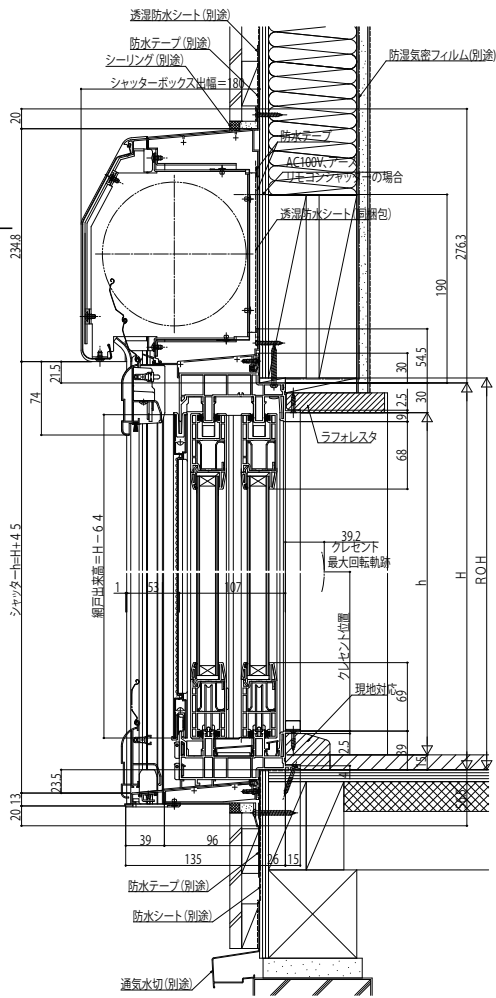

■シャッター付引違いテラス戸 クレセント仕様 手動シャッター 2×4

- アンゲル付
- 窓額縁納まり
- テラス

外観姿図

- リモコンシャッターの場合

- 床厚27mm対応

- 4枚建突合せ部

- リモコンシャッターの場合