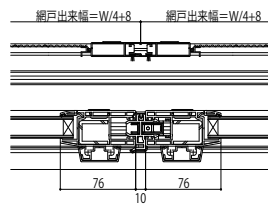

■シャッター付引違いテラス戸 クレセント仕様 手動シャッター 2×4

- アンゲル付
- 窓額縁納まり
- テラス

外観姿図

- リモコンシャッターの場合

- 床厚27mm対応

- 4枚建突合せ部

- リモコンシャッターの場合