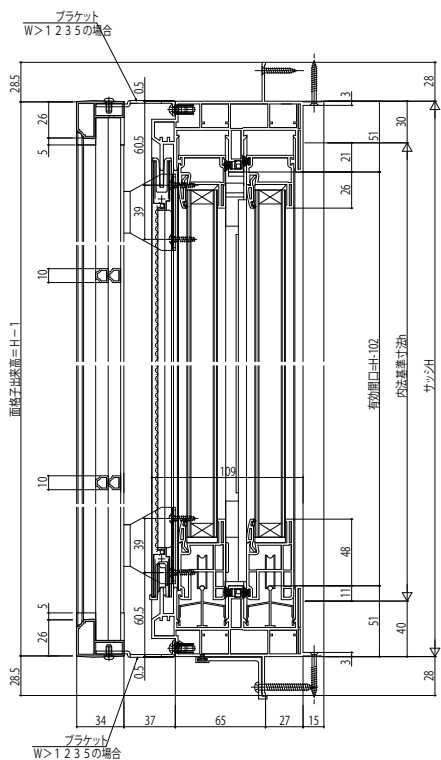

■面格子付引違い窓

- アンゲル無
- ラチス格子

外観姿図

●横格子

外観姿図