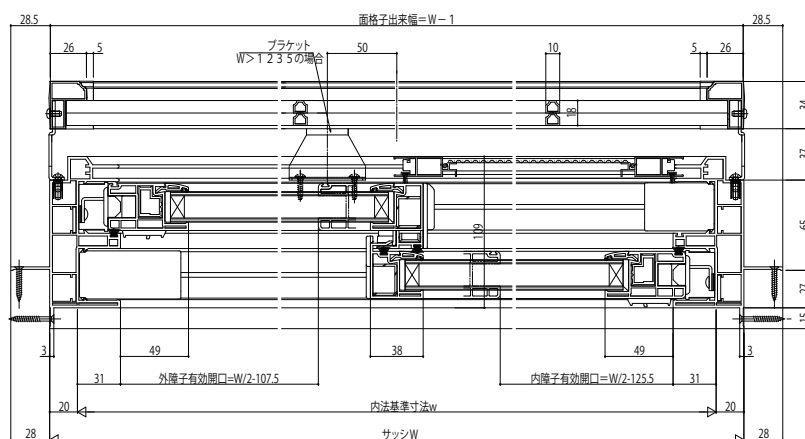

■面格子付引違い窓

- アンゲル無
- ラチス格子

外観姿図

●横格子

外観姿図