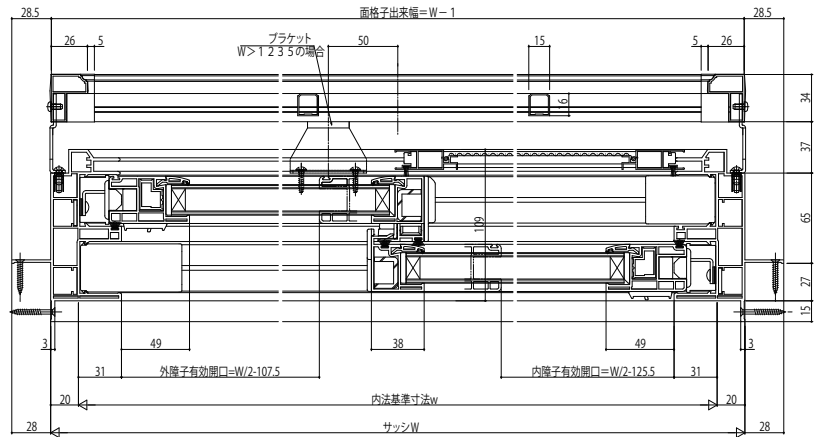

■面格子付引違い窓

- アンゲル無
- たて格子

外観姿図

●井桁格子

外観姿図