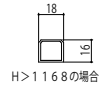

■面格子付引違い窓

- アンゲル無
- たて格子

外観姿図

●井桁格子

外観姿図