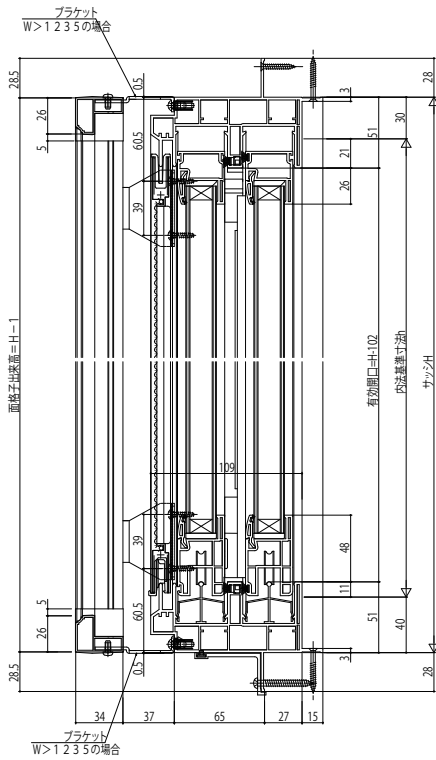

■面格子付引違い窓

- アンゲル無
- たて格子

外観姿図

●井桁格子

外観姿図