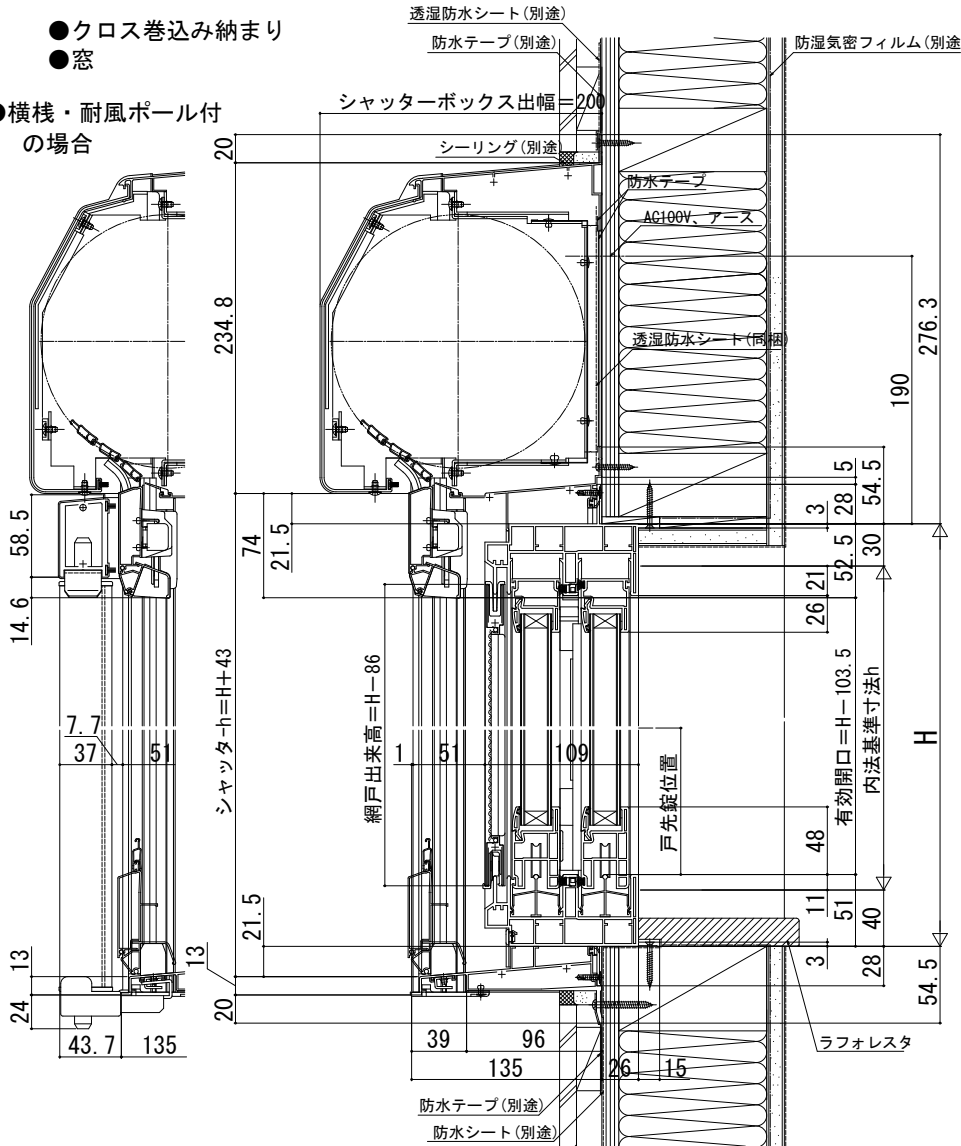

在来

外観姿図

■シャッター付引違い窓 リモコンスリットシャッター-GR

- クロス巻込み納まり
- 窓

- 横棧・耐風ポール付の場合

- 横棧・耐風ポール付の場合