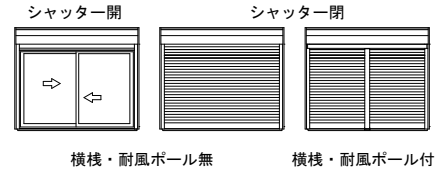

在来

外観姿図

■シャッター付引違い窓 リモコンスリットシャッター-GR

- クロス巻込み納まり
- 窓

- 横棧・耐風ポール付の場合

- 横棧・耐風ポール付の場合