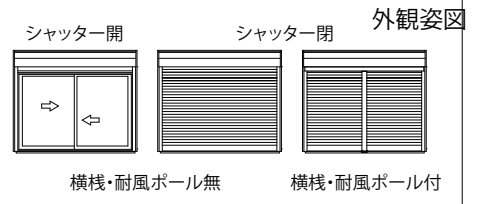

# APW330 アンクル無 シャッター付引違い窓 リモコンスリットシャッター-GR

## ■シャッター付引違い窓 リモコンスリットシャッター-GR

- クロス巻込み納まり
- 窓

- 横棧・耐風ポール付の場合

透湿防水シート(別途) 防水テープ(別途) シーリング(別途) 防湿気密フィルム(別途)

- 横棧・耐風ポール付の場合