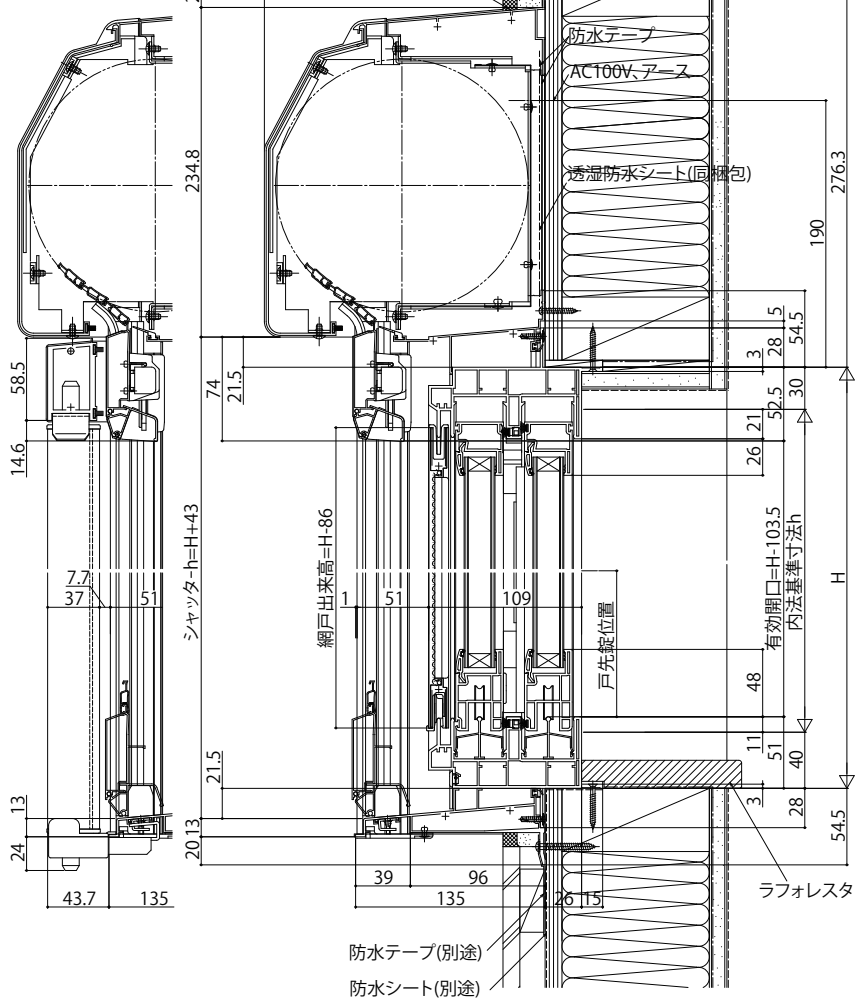

# APW330 アンクル無 シャッター付引違い窓 リモコンスリットシャッター-GR

## ■シャッター付引違い窓 リモコンスリットシャッター-GR

- クロス巻込み納まり
- 窓

- 横棧・耐風ポール付の場合

透湿防水シート(別途) 防水テープ(別途) シーリング(別途) 防湿気密フィルム(別途)

- 横棧・耐風ポール付の場合