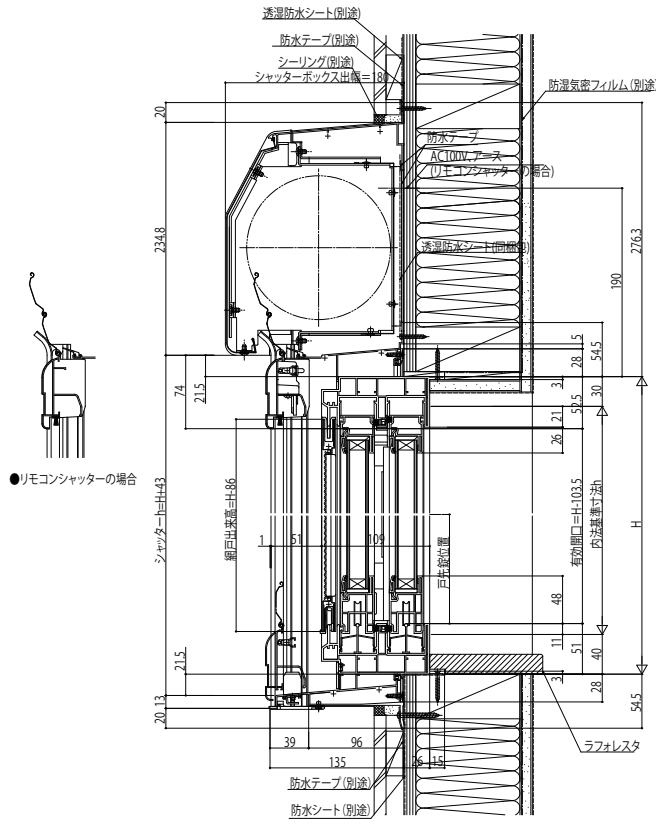

■シャッター付引違い窓 手動シャッター

- クロス巻込み納まり
- 窓

外観姿図

●リモコンシャッターの場合

●リモコンシャッターの場合