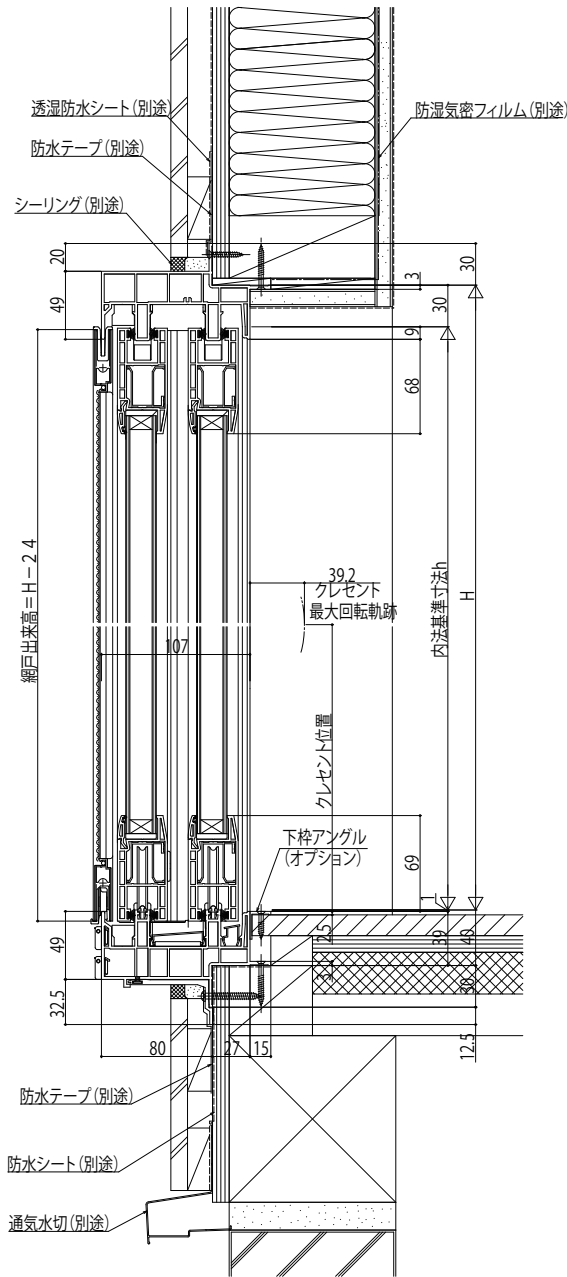

■引違いテラス戸 クレセント仕様

- アンゲル無
- クロス巻込み納まり
- テラス

内観姿図

●下枠フラットカバー

内障子開閉の場合
(外障子固定)

外障子開閉の場合
(内障子固定)