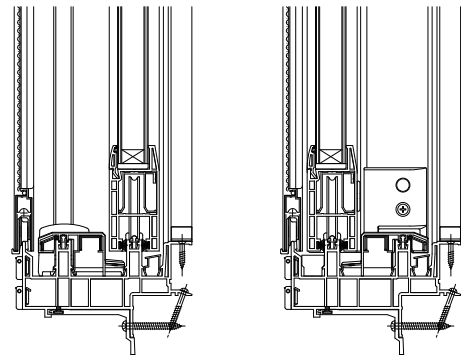

■引違いテラス戸 クレセント仕様

- アンゲル無
- クロス巻込み納まり
- テラス

内観姿図

●下枠フラットカバー

内障子開閉の場合
(外障子固定)

外障子開閉の場合
(内障子固定)