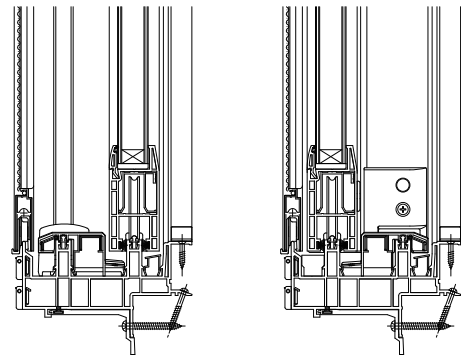

■引違いテラス戸 戸先錠仕様

- アンゲル無
- クロス巻込み納まり
- テラス

内観姿図

●下枠フラットカバー

内障子開閉の場合
(外障子固定)

外障子開閉の場合
(内障子固定)