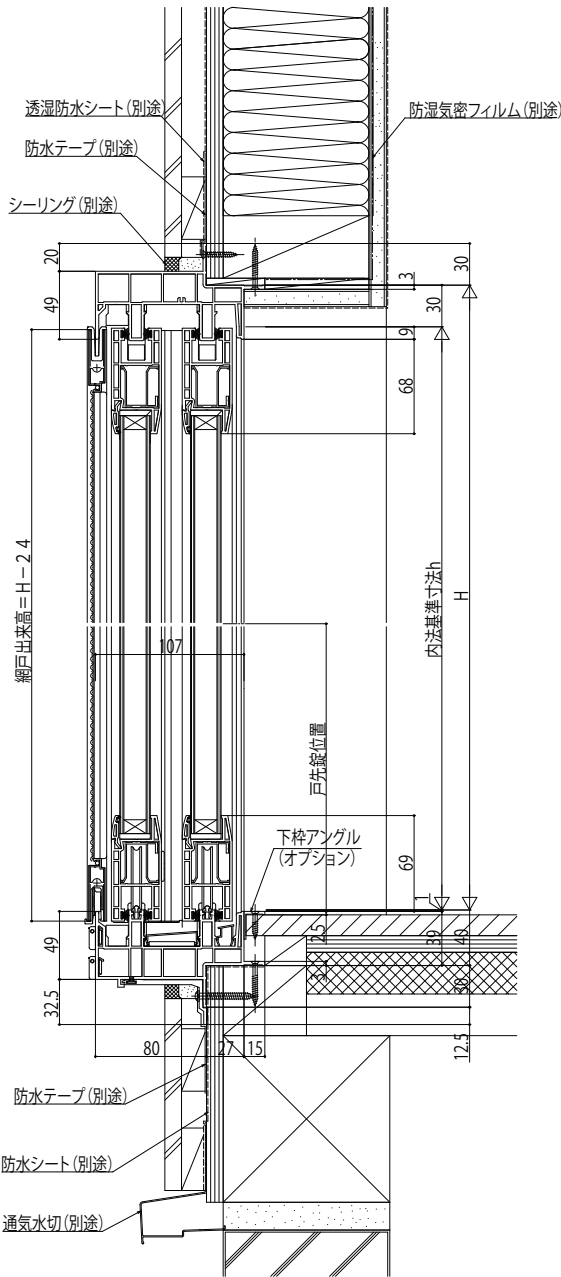

■引違いテラス戸 戸先錠仕様

- アンゲル無
- クロス巻込み納まり
- テラス

内観姿図

●下枠フラットカバー

内障子開閉の場合
(外障子固定)

外障子開閉の場合
(内障子固定)