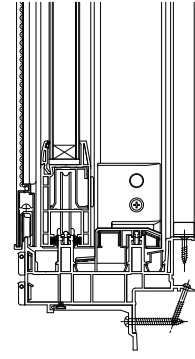

■引違いテラス戸 クレセント仕様

- アングル無
- クロス巻込み納まり
- テラス
- 大型引手・サポートハンドル付

内観姿図

●下枠フラットカバー

内障子開閉の場合  
(外障子固定)

外障子開閉の場合  
(内障子固定)

●サポートハンドルの場合