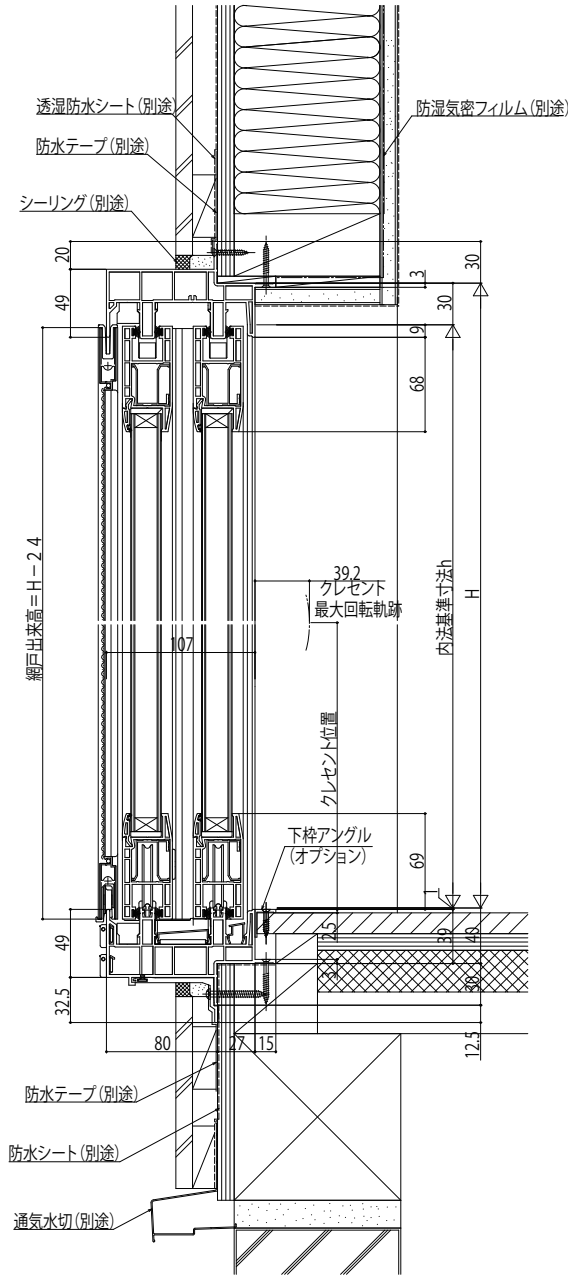

■引違いテラス戸 クレセント仕様

- アングル無
- クロス巻込み納まり
- テラス
- 大型引手・サポートハンドル付

内観姿図

●下枠フラットカバー

内障子開閉の場合  
(外障子固定)

外障子開閉の場合  
(内障子固定)

●サポートハンドルの場合