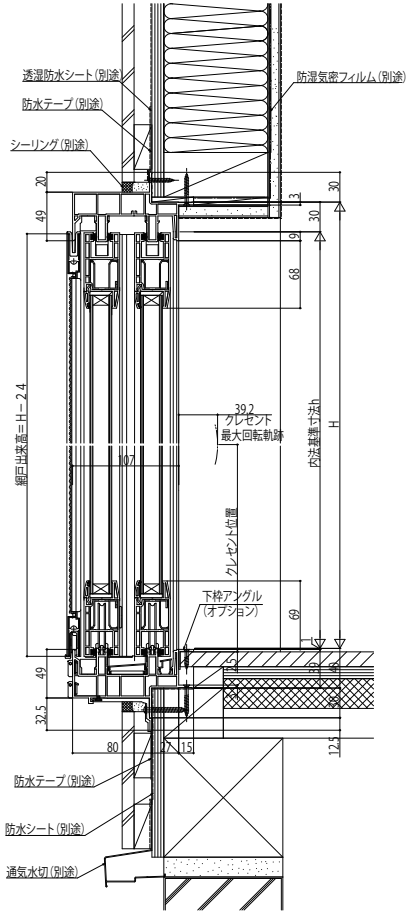

■引違いテラス戸 4枚建 クレセント仕様

- アンクル無
- クロス巻込み納まり
- テラス

内観姿図

●下枠フラットカバー

外障子開閉の場合  
(内障子固定)