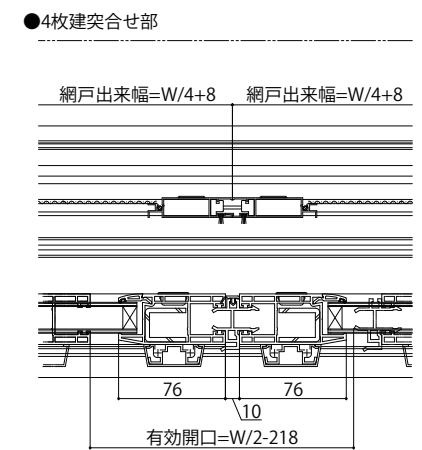

■シャッター付引違いテラス戸 クレセント仕様 リモコンスリットシャッターGR

- アンゲル無
- クロス巻込み納まり
- テラス

- 横棧・耐風ポール付の場合

- 横棧・耐風ポール付の場合