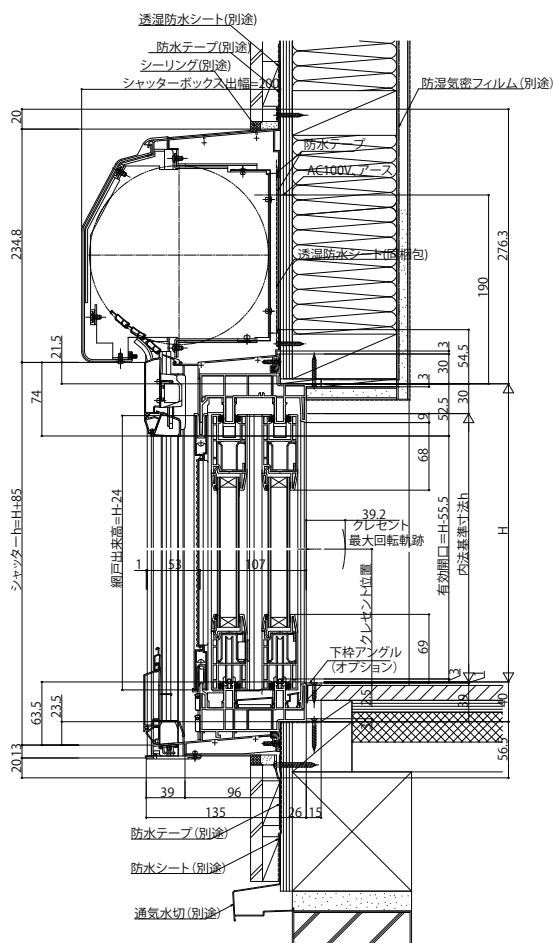

■シャッター付引違いテラス戸 クレセント仕様 リモコンスリットシャッターGR

- アンゲル無
- クロス巻込み納まり
- テラス

外観姿図

●4枚建突合せ部