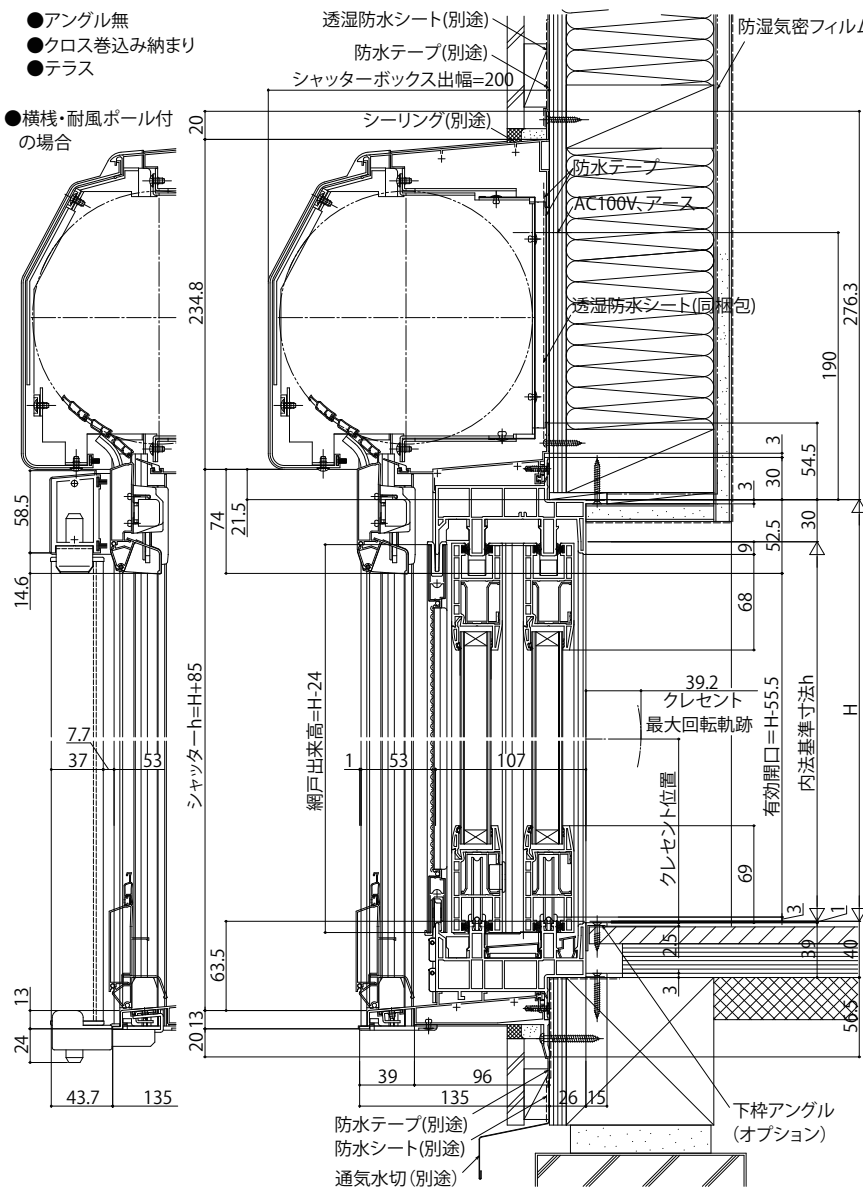

■シャッター付引違いテラス戸 クレセント仕様 リモコンスリットシャッターGR

- アンゲル無
- クロス巻込み納まり
- テラス

- 横棧・耐風ポール付の場合

- 横棧・耐風ポール付の場合