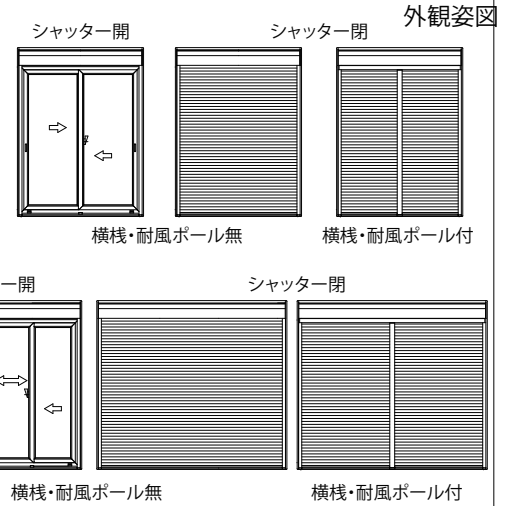

■シャッター付引違いテラス戸 クレセント仕様 リモコンスリットシャッターGR

- アンゲル無
- クロス巻込み納まり
- テラス

- 横棧・耐風ポール付の場合

- 横棧・耐風ポール付の場合