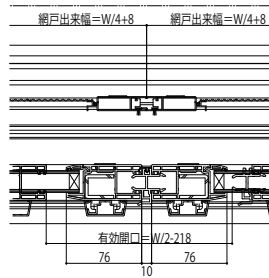

# ■シャッター付引違いテラス戸 クレセント仕様 リモコンシャッター

- アンゲル無
- クロス巻込み納まり
- テラス

外観姿図

## ●4枚建突合せ部