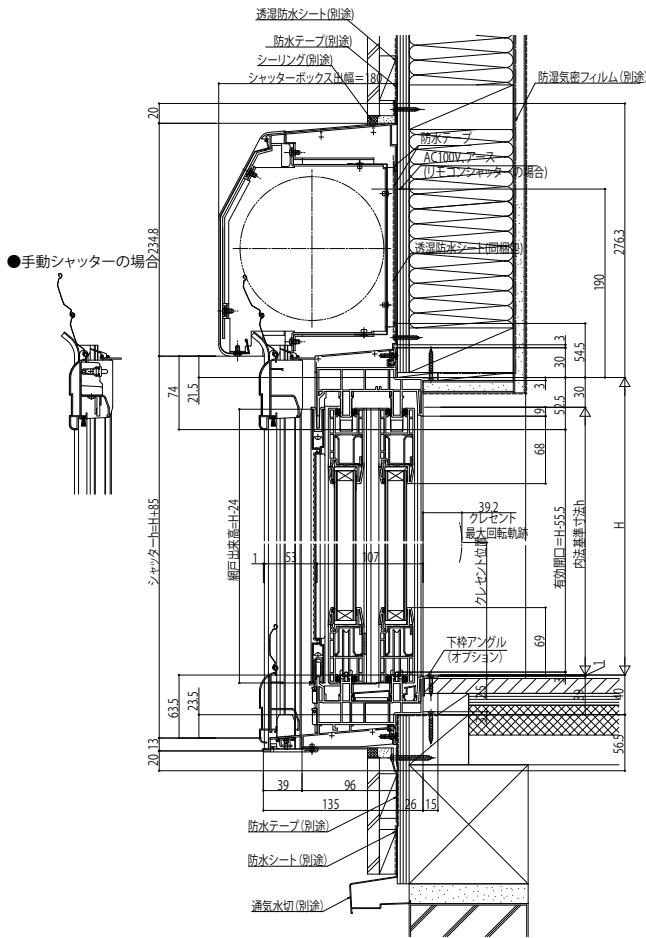

# ■シャッター付引違いテラス戸 クレセント仕様 リモコンシャッター

- アンゲル無
- クロス巻込み納まり
- テラス

外観姿図

## ●4枚建突合せ部