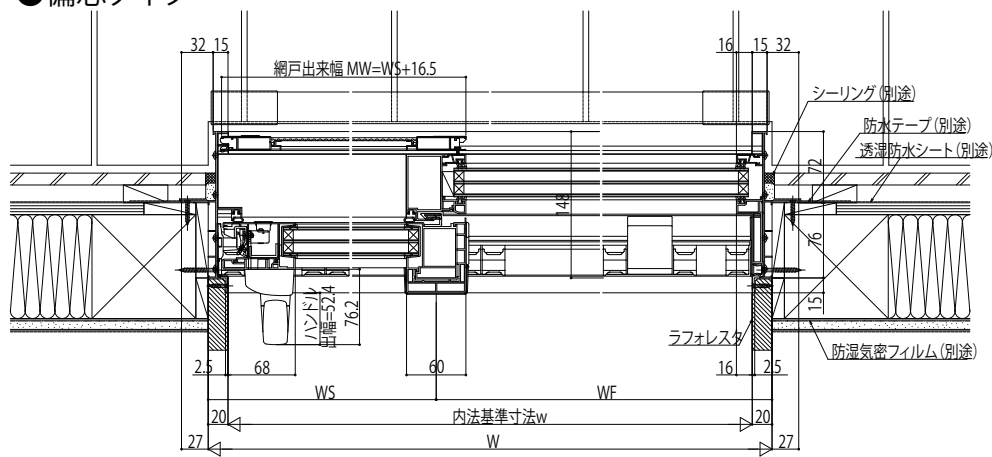

APW511 大開口スライディング(トリプルガラス)

■片引き窓

内観姿図

※リウッドデッキ200を施工した納まり例です。
 ※下枠前面に排水弁があります。
 漏水の原因となりますので、モルタル等で絶対にふさがらないでください。

●偏芯タイプ

●偏芯タイプ 有効開口

●均等タイプ

●均等タイプ 有効開口