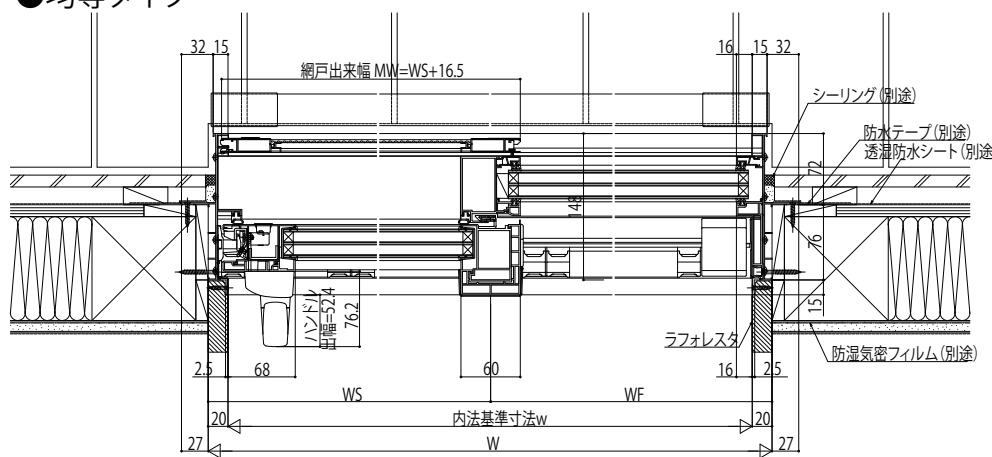

APW511 大開口スライディング(トリプルガラス)

■片引き窓

内観姿図

※リウッドデッキ200を施工した納まり例です。
 ※下枠前面に排水弁があります。
 漏水の原因となりますので、モルタル等で絶対にふさがらないでください。

●偏芯タイプ

●偏芯タイプ 有効開口

●均等タイプ

●均等タイプ 有効開口