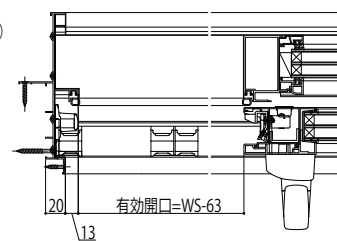

APW511 大開口スライディング(トリプルガラス)

■片引き窓

内観姿図

※リウッドデッキ200を施工した納まり例です。
 ※下枠前面に排水弁があります。
 漏水の原因となりますので、モルタル等で絶対にふさがらないでください。

●偏芯タイプ

●偏芯タイプ 有効開口

●均等タイプ

●均等タイプ 有効開口