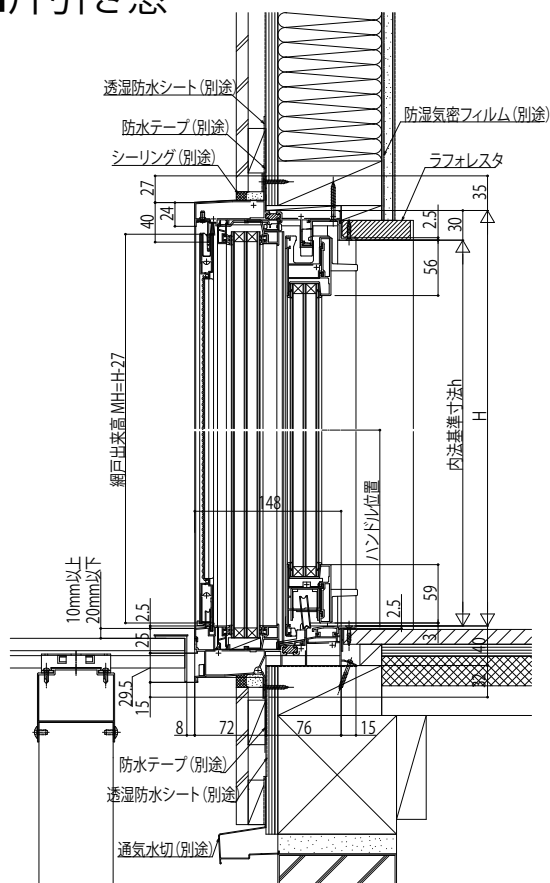

APW511 大開口スライディング(トリプルガラス)

■片引き窓

内観姿図

※リウッドデッキ200を施工した納まり例です。
 ※下枠前面に排水弁があります。
 漏水の原因となりますので、モルタル等で絶対にふさがらないでください。

●偏芯タイプ

●偏芯タイプ 有効開口

●均等タイプ

●均等タイプ 有効開口