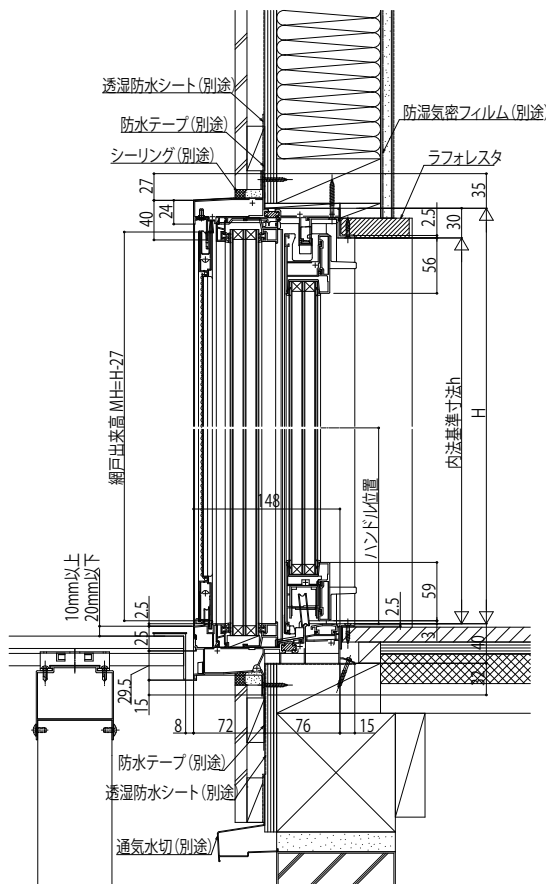

APW511 大開口スライディング(トリプルガラス)

■両袖片引き窓

内観姿図

●有効開口

※リウッドデッキ200を施工した納まり例です。
 ※下枠前面に排水弁があります。
 漏水の原因となりますので、モルタル等で絶対にふさがないでください。