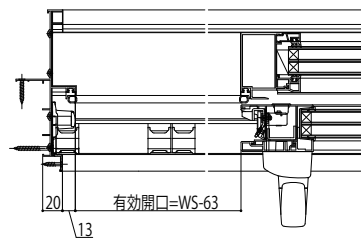

APW511 大開口スライディング(トリプルガラス)

■両袖片引き窓

内観姿図

●有効開口

※リウッドデッキ200を施工した納まり例です。
 ※下枠前面に排水弁があります。
 漏水の原因となりますので、モルタル等で絶対にふさがないでください。