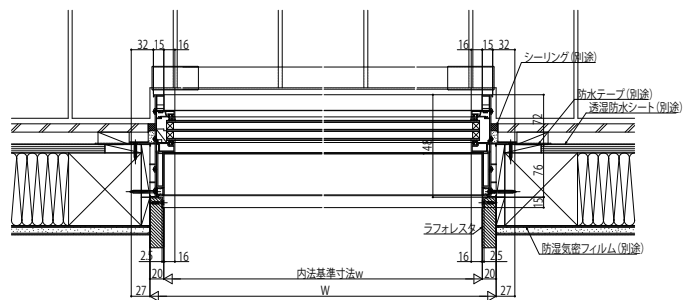

APW511 大開口スライディング(トリプルガラス)

■FIX窓

●窓タイプ

内観姿図

●テラスタイプ

内観姿図

※リッドデッキ200を施工した納まり例です。
 ※下地前面に排水存分が残りませ
 漏水の原因となりますので、モルタル等で絶対にふさがらないでください。