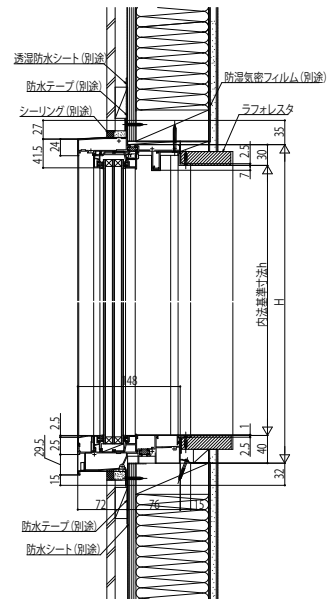

APW511 大開口スライディング(トリプルガラス)

■FIX窓

●窓タイプ

内観姿図

●テラスタイプ

内観姿図

※リッドデッキ200を施工した納まり例です。
 ※下地前面に排水存分が残りませ
 漏水の原因となりますので、モルタル等で絶対にふさがらないでください。