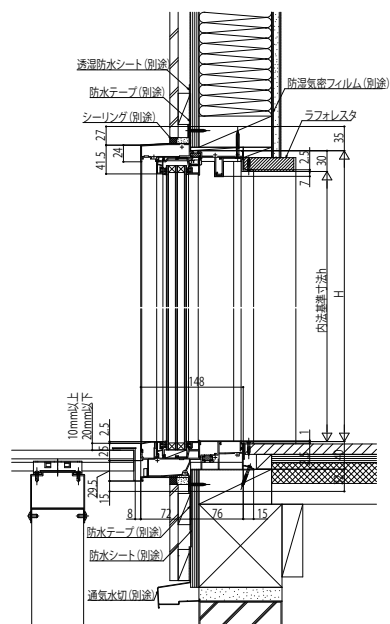

APW511 大開口スライディング(トリプルガラス)

■FIX窓

●窓タイプ

内観姿図

●テラスタイプ

内観姿図

※リッドデッキ200を施工した納まり例です。
 ※下地前面に排水存分が残りませ
 漏水の原因となりますので、モルタル等で絶対にふさがらないでください。