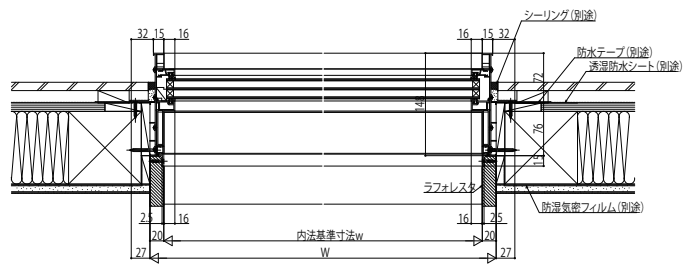

APW511 大開口スライディング(トリプルガラス)

■FIX窓

●窓タイプ

内観姿図

●テラスタイプ

内観姿図

※リッドデッキ200を施工した納まり例です。
 ※下地前面に排水存分が残りませ
 漏水の原因となりますので、モルタル等で絶対にふさがらないでください。