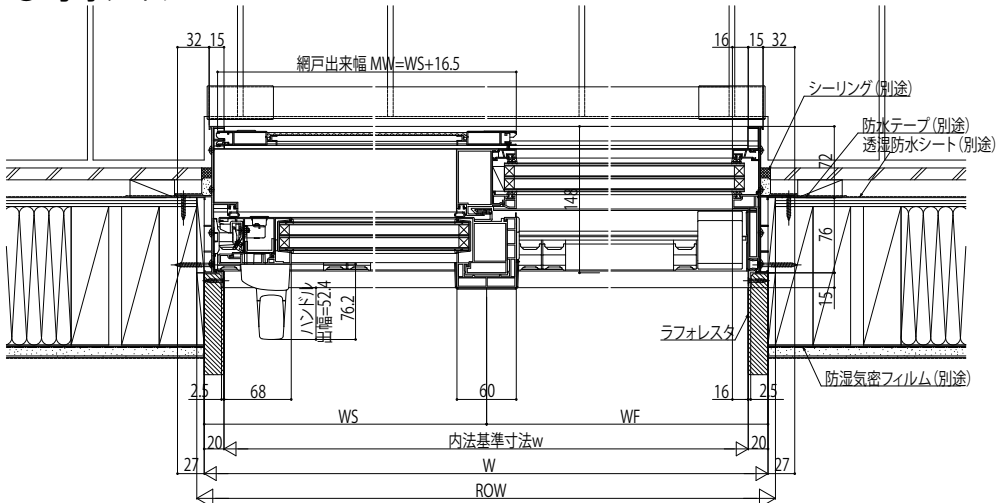

APW511 大開口スライディング(トリプルガラス) 2×4

■片引き窓 単純段差下枠仕様

※リウッドデッキ200を施工した納まり例です。
 ※下枠前面に排水弁があります。漏水の原因となりますので、モルタル等で絶対にふさがりません。
 ※下枠アタッチメントは、下枠レール上端より上からしないようにしてください。
 ◯障子吊り込み、取外しが出来ない恐れがあります。

内観姿図

●偏芯タイプ

●偏芯タイプ 有効開口

●均等タイプ

●均等タイプ 有効開口