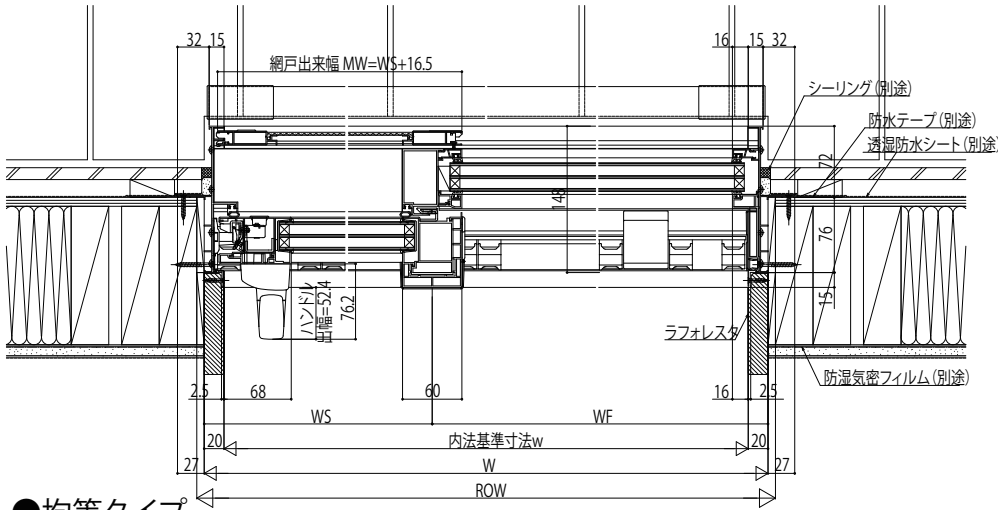

APW511 大開口スライディング(トリプルガラス) 2×4

■片引き窓 単純段差下枠仕様

※リウッドデッキ200を施工した納まり例です。
 ※下枠前面に排水弁があります。漏水の原因となりますので、モルタル等で絶対にふさがりません。
 ※下枠アタッチメントは、下枠レール上端より上からしないようにしてください。
 ◯障子吊り込み、取外しが出来ない恐れがあります。

内観姿図

●偏芯タイプ

●偏芯タイプ 有効開口

●均等タイプ

●均等タイプ 有効開口