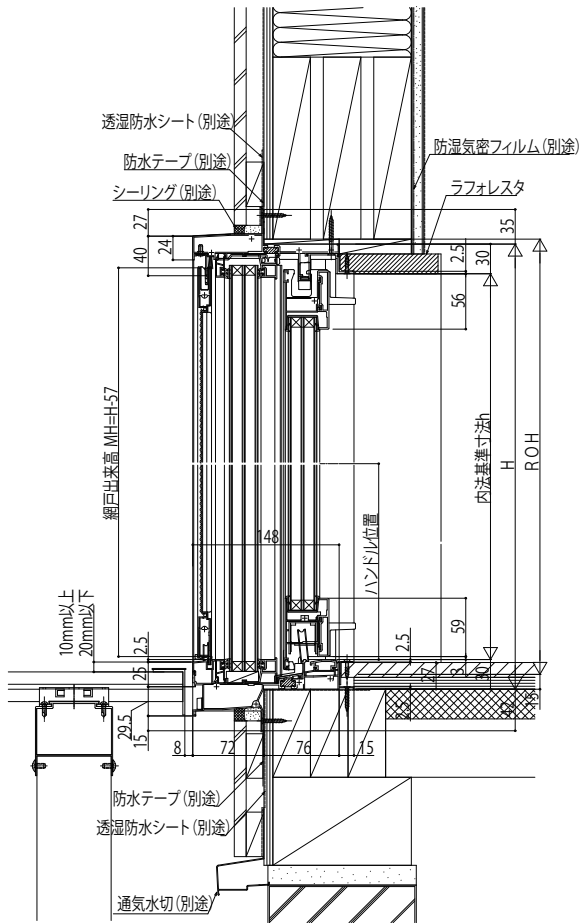

APW511 大開口スライディング(トリプルガラス) 2×4

■片引き窓 単純段差下枠仕様

※リウッドデッキ200を施工した納まり例です。
 ※下枠前面に排水弁があります。漏水の原因となりますので、モルタル等で絶対にふさがりません。
 ※下枠アタッチメントは、下枠レール上端より上からしないようにしてください。
 ◯障子吊り込み、取外しが出来ない恐れがあります。

内観姿図

●偏芯タイプ

●偏芯タイプ 有効開口

●均等タイプ

●均等タイプ 有効開口