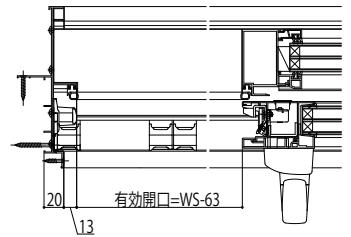

APW511 大開口スライディング(トリプルガラス) 2×4

■片引き窓 単純段差下枠仕様

※リウッドデッキ200を施工した納まり例です。
 ※下枠前面に排水弁があります。漏水の原因となりますので、モルタル等で絶対にふさがりません。
 ※下枠アタッチメントは、下枠レール上端より上からしないようにしてください。
 ◯障子吊り込み、取外しが出来ない恐れがあります。

内観姿図

●偏芯タイプ

●偏芯タイプ 有効開口