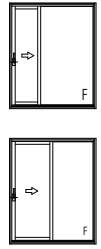

APW511 大開口スライディング(トリプルガラス) 2×4

■片引き窓 単純段差下枠仕様

※リウッドデッキ200を施工した納まり例です。
 ※下枠前面に排水弁があります。漏水の原因となりますので、モルタル等で絶対にふさがりません。
 ※下枠アタッチメントは、下枠レール上端より上からしないようにしてください。
 ◯障子吊り込み、取外しが出来ない恐れがあります。

内観姿図

●偏芯タイプ

●偏芯タイプ 有効開口

●均等タイプ

●均等タイプ 有効開口