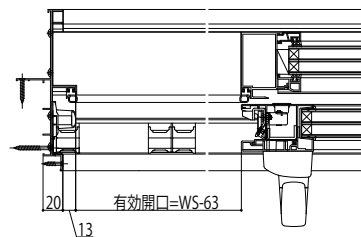

APW511 大開口スライディング(トリプルガラス) 2×4

■両袖片引き窓 単純段差下枠仕様

内観姿図

●有効開口

※リウッドデッキ200を施工した納まり例です。
 ※下枠前面に排水弁があります。漏水の原因となりますので、モルタル等で絶対にふさがないようにしてください。
 ※下枠アタッチメントは、下枠レール上端よりも上からしないようにしてください。
 障子吊り込み、取外しが出来ない恐れがあります。