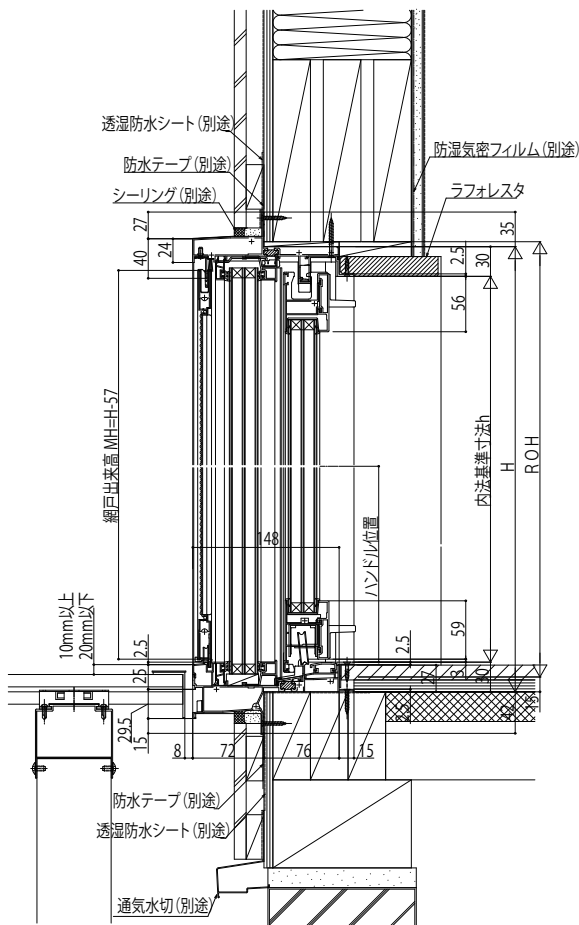

APW511 大開口スライディング(トリプルガラス) 2×4

■両袖片引き窓 単純段差下枠仕様

内観姿図

●有効開口

※リウッドデッキ200を施工した納まり例です。
 ※下枠前面に排水弁があります。漏水の原因となりますので、モルタル等で絶対にふさがないようにしてください。
 ※下枠アタッチメントは、下枠レール上端よりも上からしないようにしてください。
 障子吊り込み、取外しが出来ない恐れがあります。