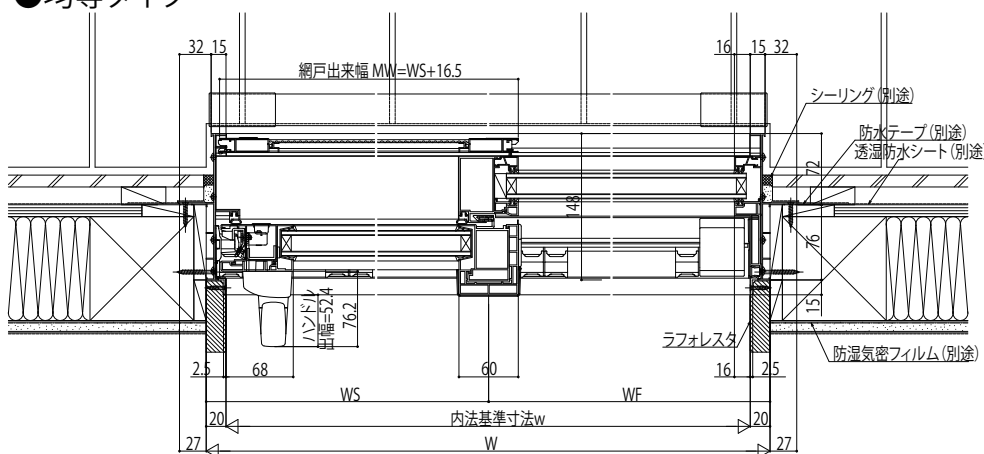

APW511 大開口スライディング(複層ガラス)

■片引き窓

※リウッドデッキ200を施工した納まり例です。
 ※下枠前面に排水弁があります。
 ※漏水の原因となりますので、モルタル等で絶対にふさがしないでください。

内観姿図

●偏芯タイプ

●偏芯タイプ 有効開口

●均等タイプ

●均等タイプ 有効開口