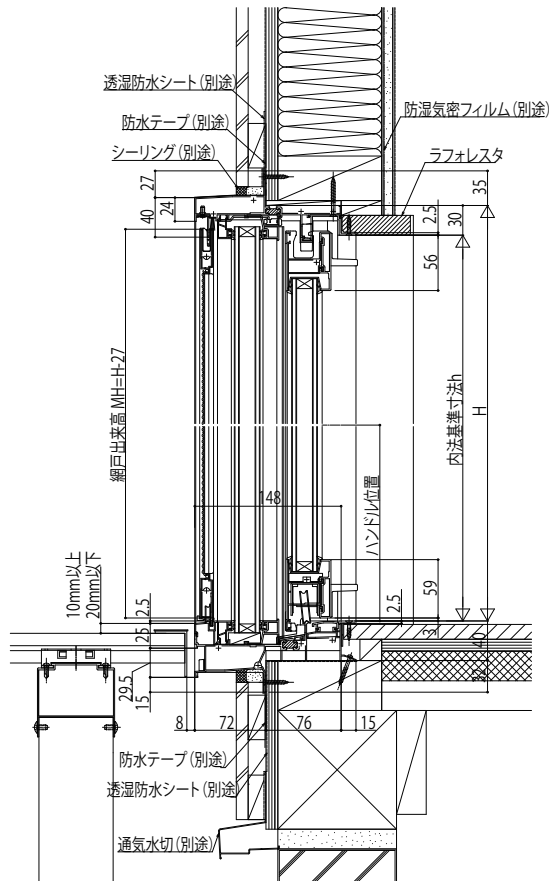

APW511 大開口スライディング(複層ガラス)

■片引き窓

※リウッドデッキ200を施工した納まり例です。
 ※下枠前面に排水弁があります。
 ※漏水の原因となりますので、モルタル等で絶対にふさがしないでください。

内観姿図

●偏芯タイプ

●偏芯タイプ 有効開口

●均等タイプ

●均等タイプ 有効開口