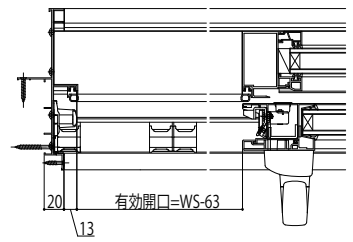

APW511 大開口スライディング(複層ガラス)

■片引き窓

※リウッドデッキ200を施工した納まり例です。
 ※下枠前面に排水弁があります。
 ※漏水の原因となりますので、モルタル等で絶対にふさがしないでください。

内観姿図

●偏芯タイプ

●偏芯タイプ 有効開口

●均等タイプ

●均等タイプ 有効開口