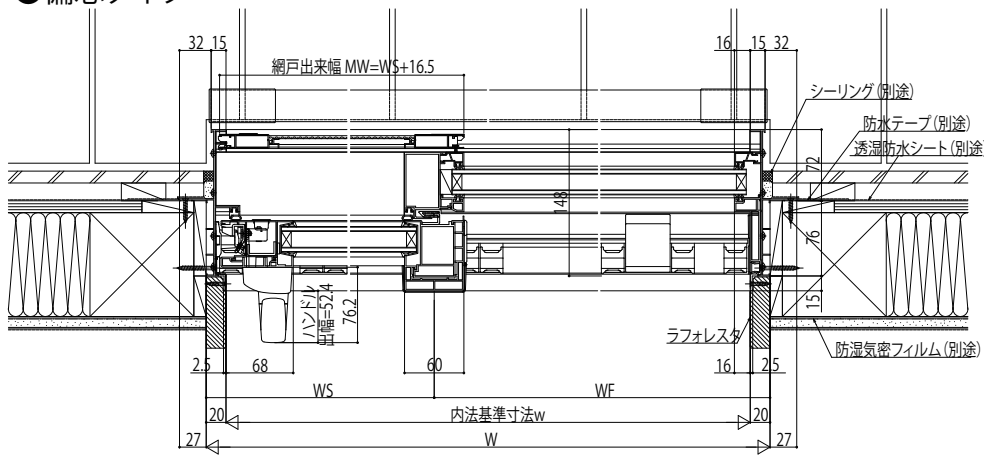

APW511 大開口スライディング(複層ガラス)

■片引き窓

※リウッドデッキ200を施工した納まり例です。
 ※下枠前面に排水弁があります。
 ※漏水の原因となりますので、モルタル等で絶対にふさがしないでください。

内観姿図

●偏芯タイプ

●偏芯タイプ 有効開口

●均等タイプ

●均等タイプ 有効開口