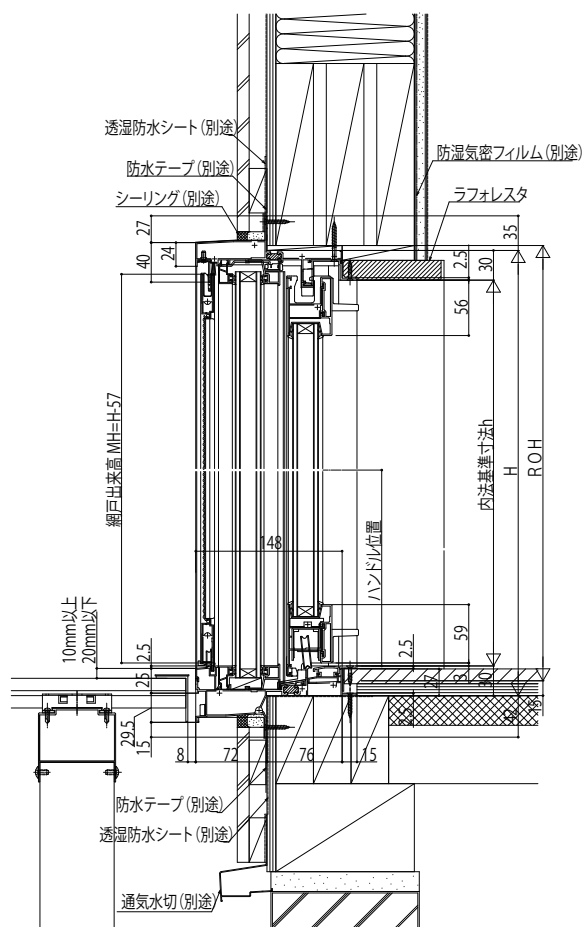

APW511 大開口スライディング(複層ガラス) 2×4

■両袖片引き窓 単純段差下枠仕様

内観姿図

●有効開口

※リウッドデッキ200を施工した納まり例です。
 ※下枠前面に排水弁があります。漏水の原因となりますので、モルタル等で絶対にふさがりませんようにしてください。
 ※下枠アタッチメントは、下枠レール上端よりも上からしないようにしてください。
 障子吊り込み、取外しが出来ない恐れがあります。