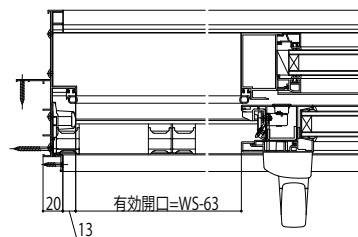

APW511 大開口スライディング(複層ガラス) 2×4

■両袖片引き窓 単純段差下枠仕様

内観姿図

●有効開口

※リウッドデッキ200を施工した納まり例です。
 ※下枠前面に排水弁があります。漏水の原因となりますので、モルタル等で絶対にふさがりませんようにしてください。
 ※下枠アタッチメントは、下枠レール上端よりも上からしないようにしてください。
 障子吊り込み、取外しが出来ない恐れがあります。