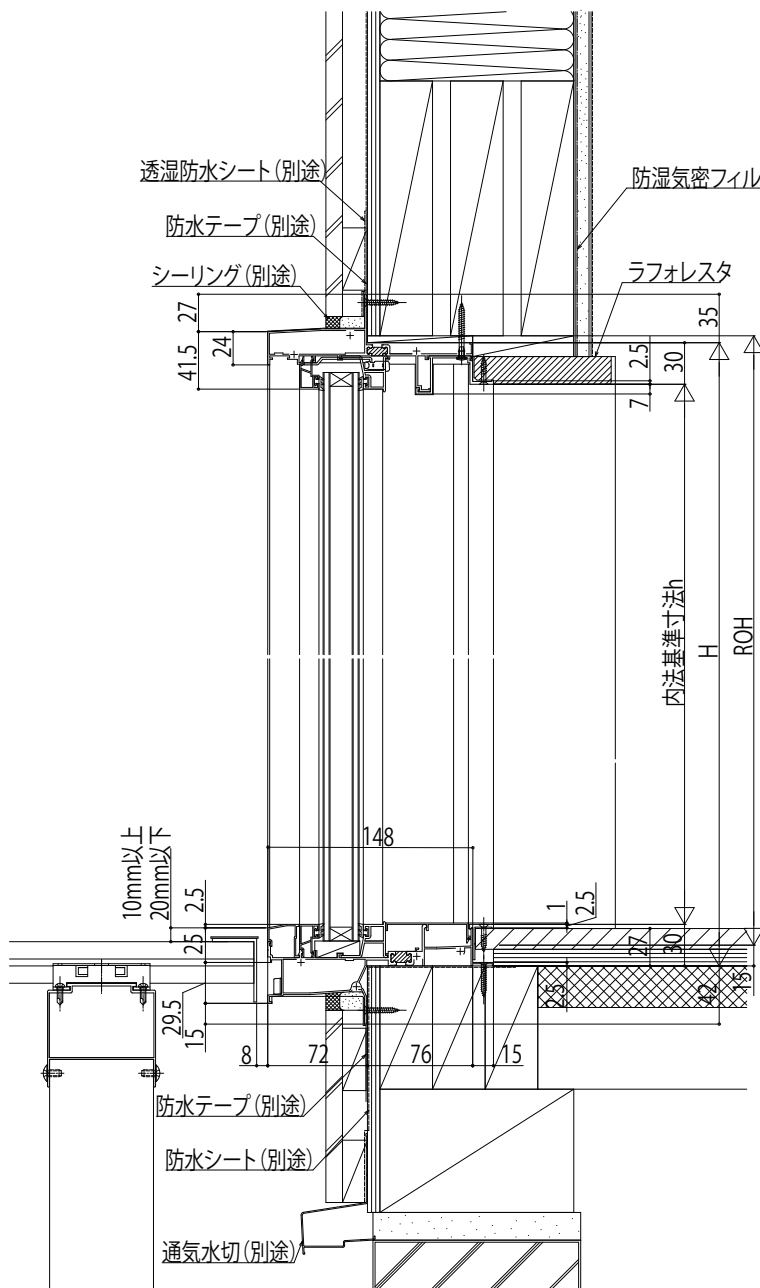

## ■FIX窓 単純段差下枠仕様

内観姿図

※リウッドデッキ200を施工した納まり例です。

※下枠前面に排水弁があります。  
漏水の原因となりますので、モルタル等で絶対にふさがらないでください。