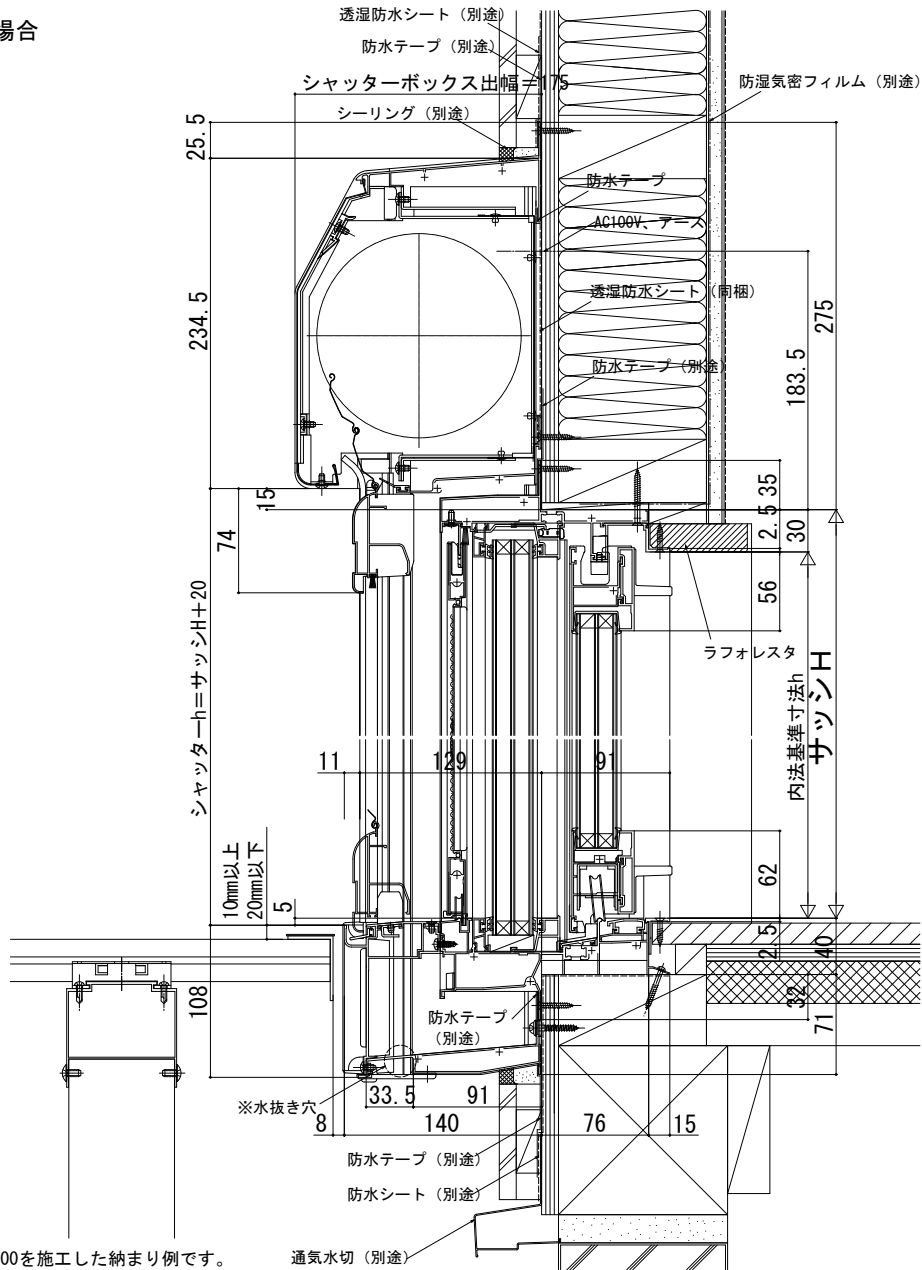

APW 511 大開口スライディング用シャッター

■APW 511 大開口スライディング用シャッター リモコンシャッター

- 片引き窓の場合
- 偏芯タイプ

在来

外観姿図

※リウッドデッキ200を施工した納まり例です。

※シャッター水切板下面に水抜き穴があります。

水抜き穴をふさぐと漏水の原因となりますので、モルタル等で絶対にふさがらないでください。

シャッターボックス幅=サッシW+36