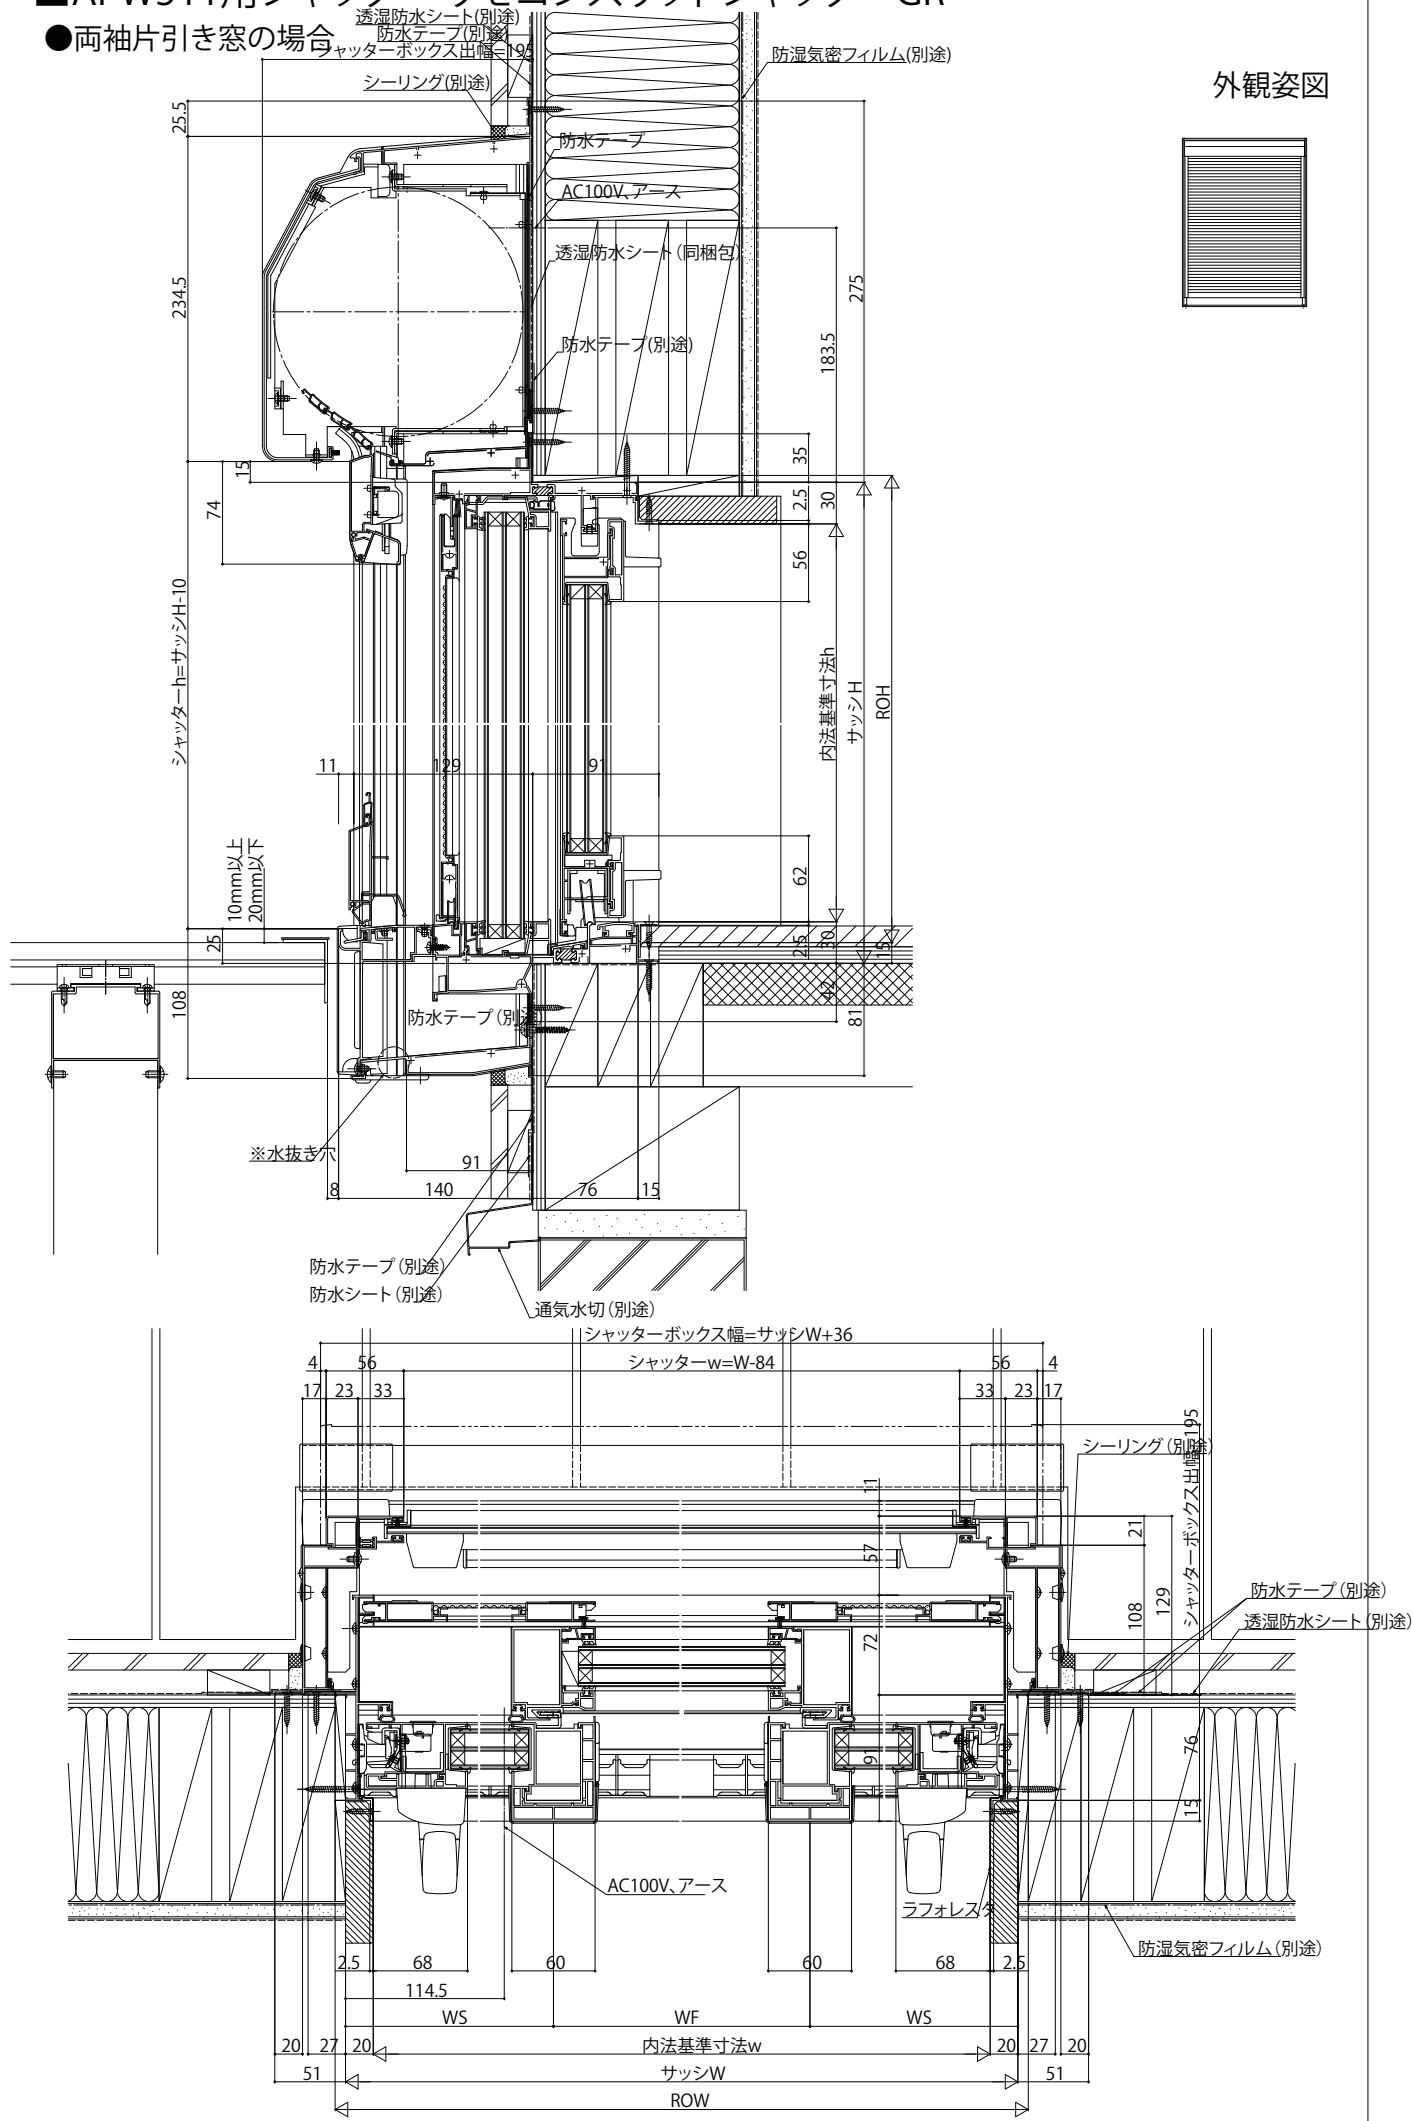

# APW511 大開口スライディング

## ■APW511用シャッターリモコンスリットシャッターGR

●両袖片引き窓の場合

外観姿図