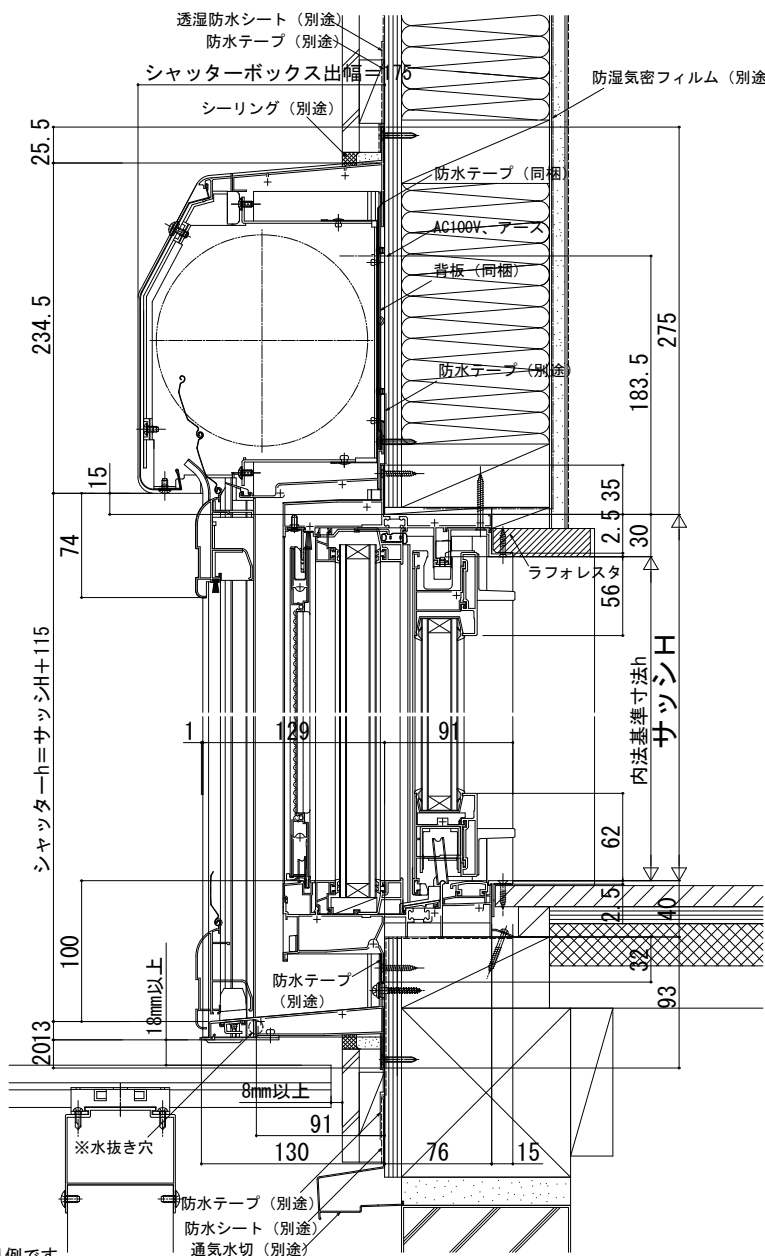

# APW511 大開口スライディング 防火窓G リモコンシャッター

在来

■APW 511 大開口スライディング用 防火窓G シリーズ シャッター先付枠 リモコンシャッターGR 外観図

- 片引き窓の場合
- 偏芯タイプ

※リウッドデッキ200を施工した納まり例です。

※シャッター水切板下面に水抜き穴があります。

水抜き穴をふさぐと漏水の原因となりますので、モルタル等で絶対にふさがないようにください。