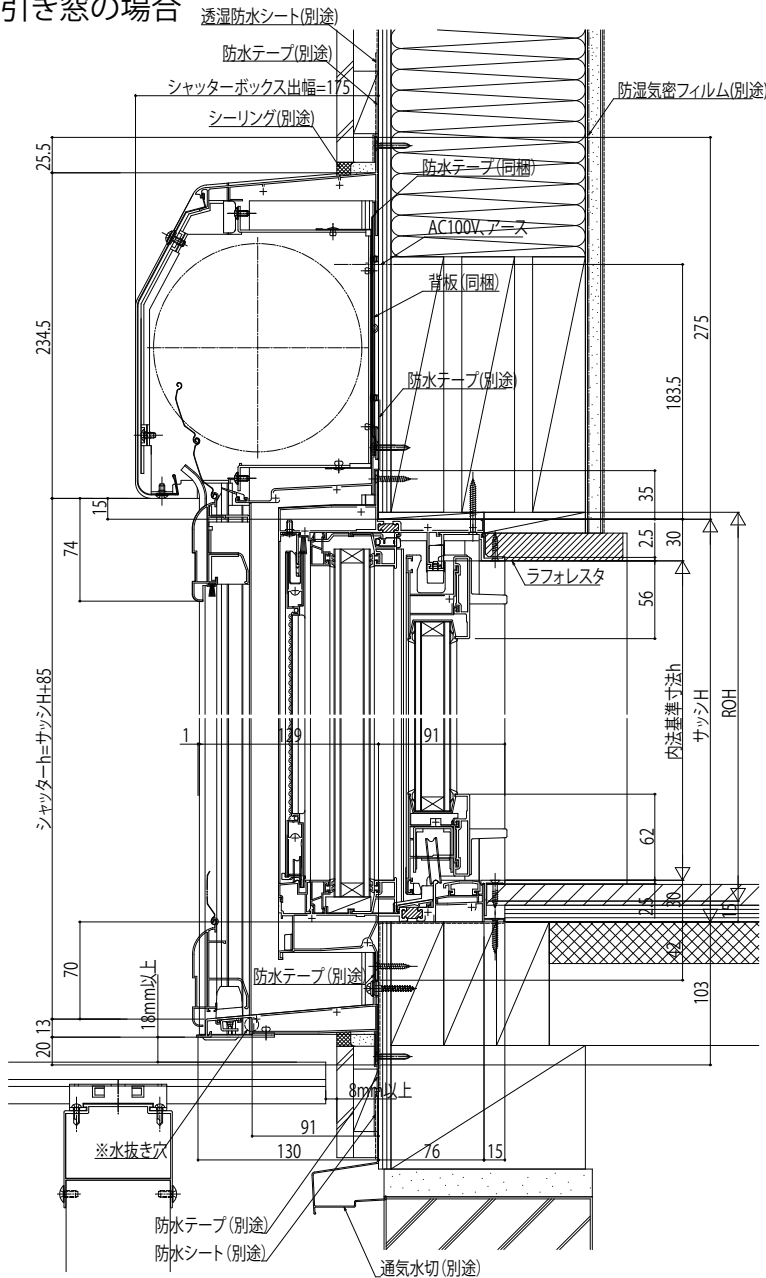

## ■防火窓Gシリーズ シャッター先付枠 リモコンシャッター

●両袖片引き窓の場合

外観姿図