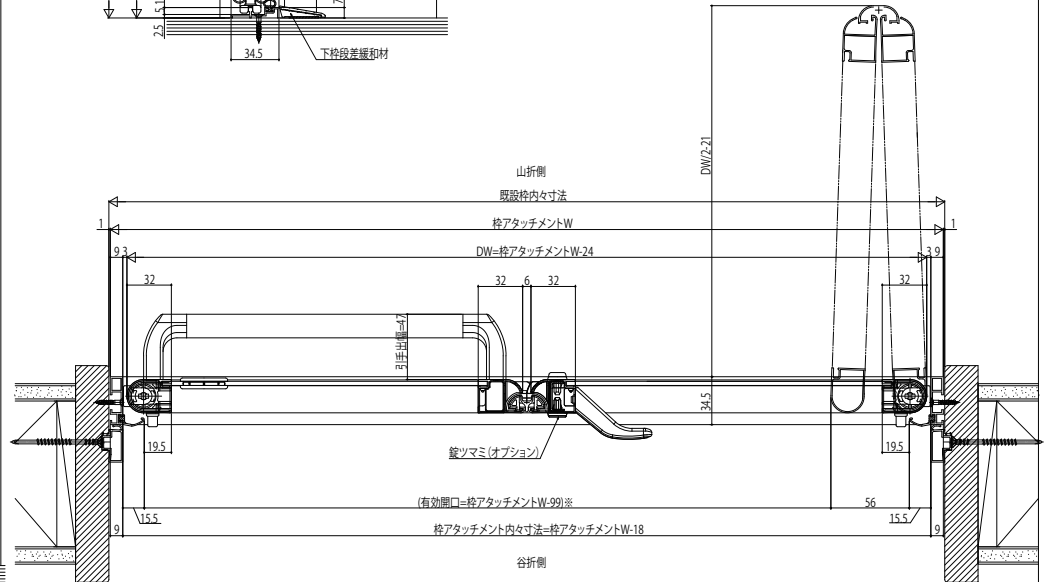

かんたんドアリモ 室内折戸 四方アタッチメント

●四方アタッチメント 直付下枠

●フラット納まりの場合

山折側姿図

埋込下枠

山折側姿図