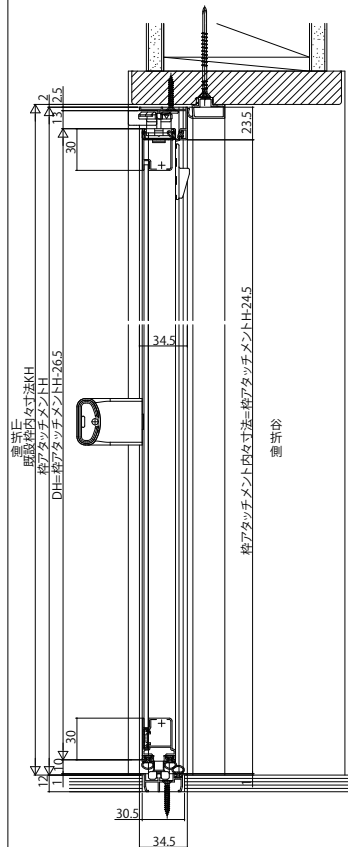

かんたんドアリモ 室内折戸 四方アタッチメント

●四方アタッチメント 直付下枠

●フラット納まりの場合

山折側姿図

埋込下枠

山折側姿図