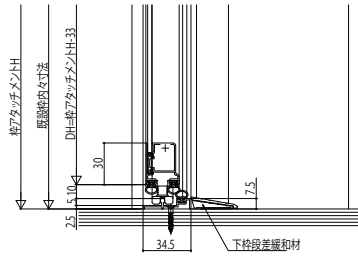

かんたんドアリモ 室内折戸 四方アタッチメント

●四方アタッチメント 直付下枠

●フラット納まりの場合

山折側姿図

埋込下枠

山折側姿図