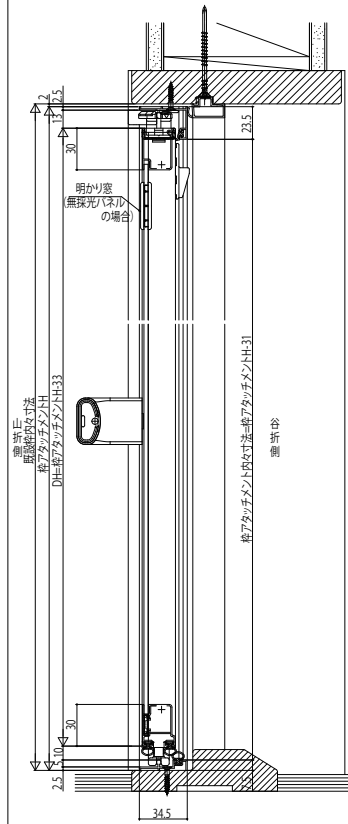

かんたんドアリモ 室内折戸 四方アタッチメント

●四方アタッチメント 直付下枠

●フラット納まりの場合

山折側姿図

埋込下枠

山折側姿図