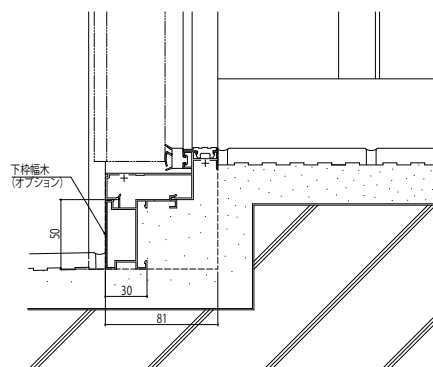

断熱玄関ドア ヴェナート D30 防火ドア

断熱玄関ドア ヴェナート D30 防火ドア

■ D2・D4仕様

■ 片開き枠・親子枠

本商品は土間納まり専用商品です。

● ドア部 D2仕様

A-A'

外観姿図

アングル付枠の場合

アルミ製内額縁 (小) (オプション) 取付例

● ドア部 D4仕様

● 下枠幅木 (オプション取付例)

● ドア部 D2仕様
寒冷地下枠幅木仕様枠
寒冷地下枠幅木 (オプション) 取付例