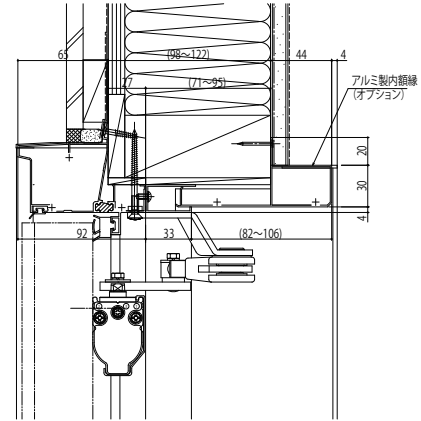

断熱玄関ドア ヴェナート D30 防火ドア

断熱玄関ドア ヴェナート D30 防火ドア

■ D2・D4仕様

■ 片開き枠・親子枠

本商品は土間納まり専用商品です。

● ドア部 D2仕様

A-A'

外観姿図

アングル付枠の場合

アルミ製内額縁 (小) (オプション) 取付例

● ドア部 D4仕様

● 下枠幅木 (オプション取付例)

● ドア部 D2仕様
寒冷地下枠幅木仕様枠
寒冷地下枠幅木 (オプション) 取付例