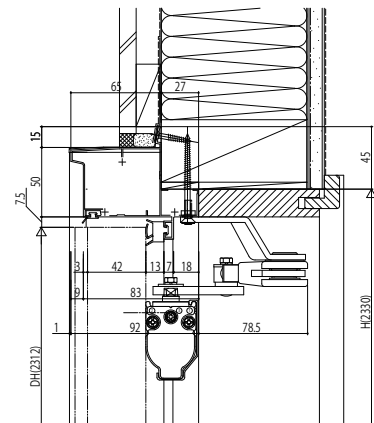

断熱玄関ドア ヴェナート D30 防火ドア

断熱玄関ドア ヴェナート D30 防火ドア

■ D2・D4仕様

■ 片開き枠・親子枠

本商品は土間納まり専用商品です。

● ドア部 D2仕様

A-A'

外観姿図

アングル付枠の場合

アルミ製内額縁 (小) (オプション) 取付例

● ドア部 D4仕様

● 下枠幅木 (オプション取付例)

● ドア部 D2仕様
寒冷地下枠幅木仕様枠
寒冷地下枠幅木 (オプション) 取付例