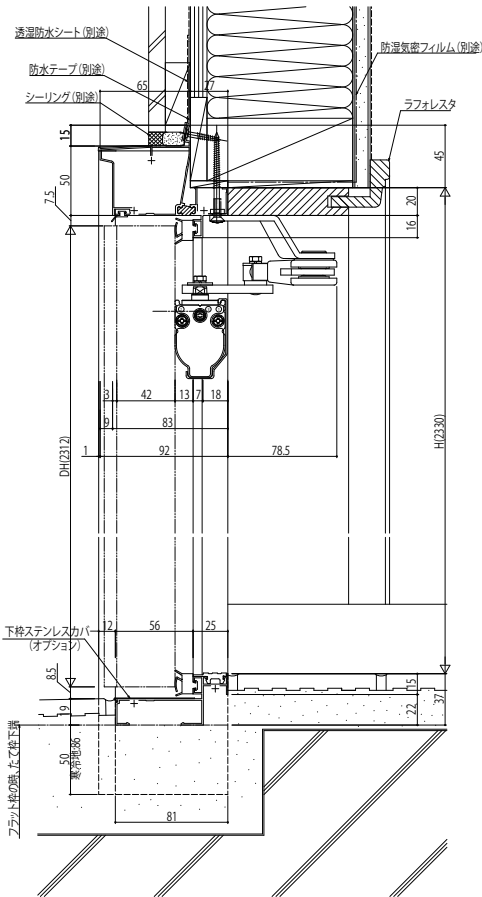

断熱玄関ドア ヴェナート D30 防火ドア

断熱玄関ドア ヴェナート D30 防火ドア

■ D2・D4仕様

■ 片開き枠・親子枠

本商品は土間納まり専用商品です。

● ドア部 D2仕様

A-A'

外観姿図

アングル付枠の場合

アルミ製内額縁 (小) (オプション) 取付例

● ドア部 D4仕様

● 下枠幅木 (オプション取付例)

● ドア部 D2仕様
寒冷地下枠幅木仕様枠
寒冷地下枠幅木 (オプション) 取付例