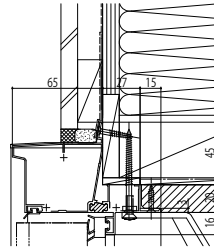

断熱玄関ドア ヴェナート D30 防火ドア

断熱玄関ドア ヴェナート D30 防火ドア

■ D2・D4仕様

■ 片開き枠・親子枠

本商品は土間納まり専用商品です。

● ドア部 D2仕様

A-A'

外観姿図

アングル付枠の場合

アルミ製内額縁 (小) (オプション) 取付例

● ドア部 D4仕様

● 下枠幅木 (オプション取付例)

● ドア部 D2仕様
寒冷地下枠幅木仕様枠
寒冷地下枠幅木 (オプション) 取付例