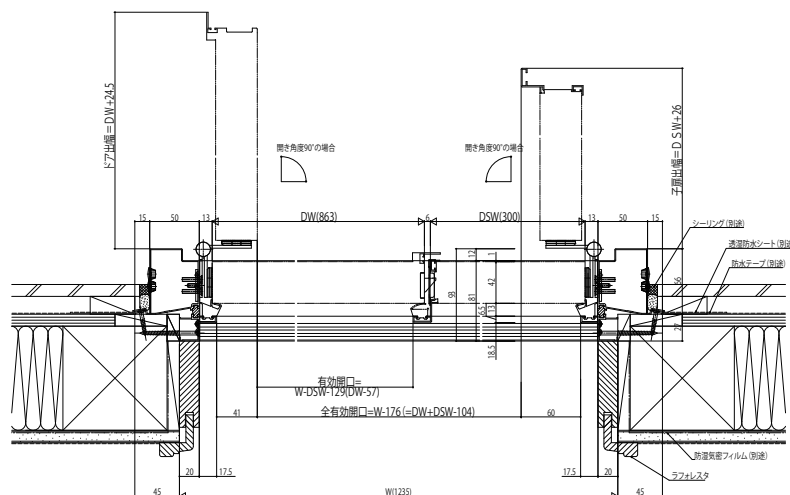

断熱玄関ドア ヴェナート D30 防火ドア

断熱玄関ドア ヴェナート D30 防火ドア

■ D2・D4仕様

■ 片開き枠・親子枠

● 片引き枠 D2仕様

B-B'

● D4仕様

アングル付枠の場合

● アルミ製内隠線 (小) (オプション) 取付け例

● 親子(入隅用)枠

C-C'

● 親子枠

D-D'

外観姿図