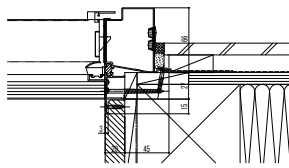

断熱玄関ドア ヴェナート D30 防火ドア

断熱玄関ドア ヴェナート D30 防火ドア

■ D2・D4仕様

■ 片開き枠・親子枠

● 片開き枠 D2仕様

B-B'

● D4仕様

アングル付枠の場合

● アルミ製内縁線 (小) (オプション) 取付け例

● 親子 (入隅用) 枠

C-C'

● 親子枠

D-D'

外観姿図