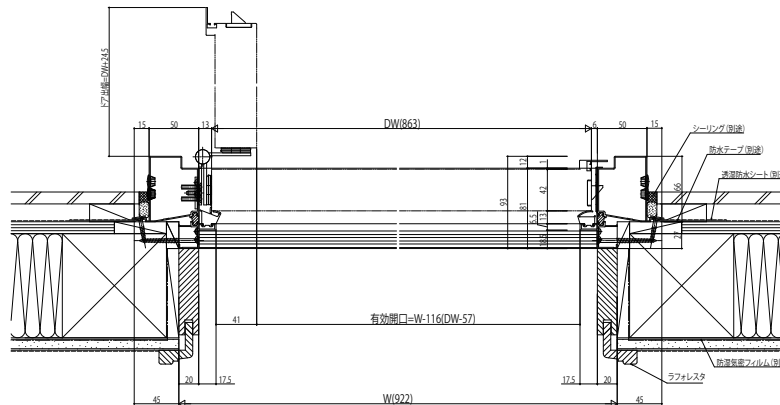

断熱玄関ドア ヴェナート D30 防火ドア

断熱玄関ドア ヴェナート D30 防火ドア

■ D2・D4仕様

■ 片開き枠・親子枠

● 片引き枠 D2仕様

B-B'

● D4仕様

アングル付枠の場合

● アルミ製内隠線 (小) (オプション) 取付け例

● 親子(入隅用)枠

C-C'

● 親子枠

D-D'

外観姿図