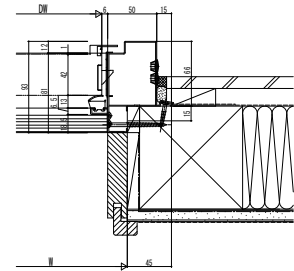

断熱玄関ドア ヴェナート D30 防火ドア

断熱玄関ドア ヴェナート D30 防火ドア

■ D2・D4仕様

■ 片開き枠・親子枠

● 片開き枠 D2仕様

B-B'

● D4仕様

アングル付枠の場合

● アルミ製内縁線 (小) (オプション) 取付け例

● 親子 (入隅用) 枠

C-C'

● 親子枠

D-D'

外観姿図