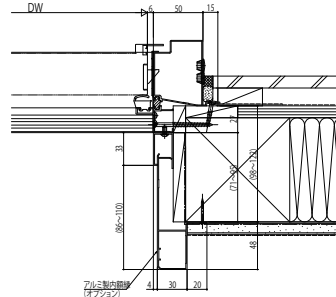

断熱玄関ドア ヴェナート D30 防火ドア

断熱玄関ドア ヴェナート D30 防火ドア

■ D2・D4仕様

■ 片開き枠・親子枠

● 片引き枠 D2仕様

B-B'

● D4仕様

アングル付枠の場合

● アルミ製内隠線 (小) (オプション) 取付け例

● 親子(入隅用)枠

C-C'

● 親子枠

D-D'

外観姿図