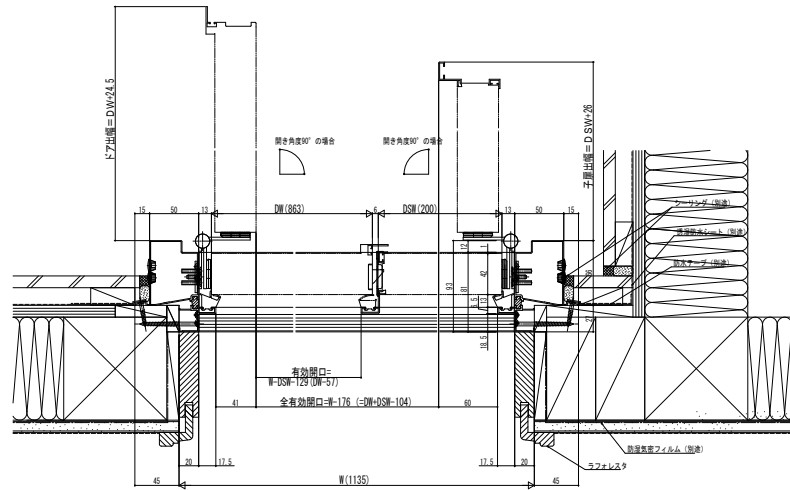

断熱玄関ドア ヴェナート D30 防火ドア

断熱玄関ドア ヴェナート D30 防火ドア

■ D2・D4仕様

■ 片開き枠・親子枠

● 片開き枠 D2仕様

B-B'

● D4仕様

アングル付枠の場合

● アルミ製内縁線 (小) (オプション) 取付け例

● 親子 (入隅用) 枠

C-C'

● 親子枠

D-D'

外観姿図