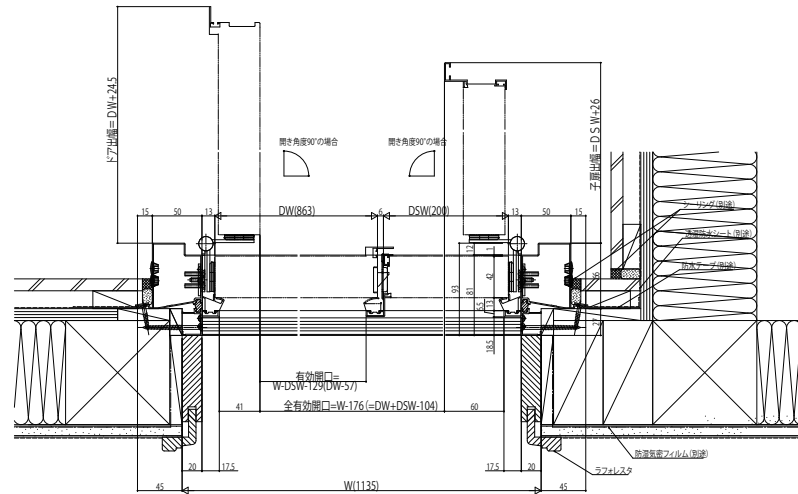

断熱玄関ドア ヴェナート D30 防火ドア

断熱玄関ドア ヴェナート D30 防火ドア

■ D2・D4仕様

■ 片開き枠・親子枠

● 片引き枠 D2仕様

B-B'

● D4仕様

アングル付枠の場合

● アルミ製内隠線 (小) (オプション) 取付け例

● 親子(入隅用)枠

C-C'

● 親子枠

D-D'

外観姿図