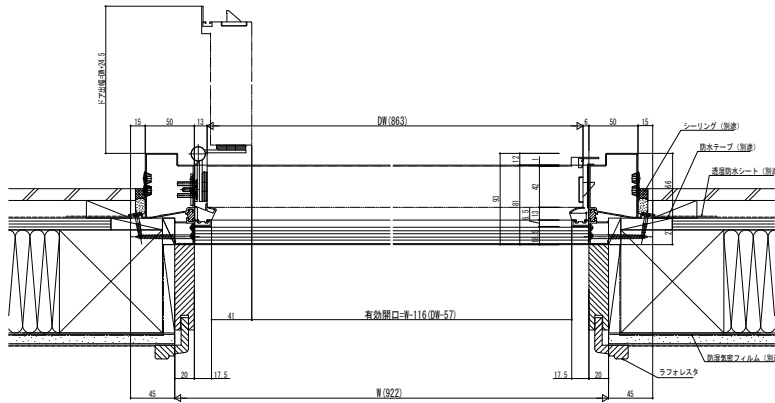

断熱玄関ドア ヴェナート D30 防火ドア

断熱玄関ドア ヴェナート D30 防火ドア

■ D2・D4仕様

■ 片開き枠・親子枠

● 片開き枠 D2仕様

B-B'

● D4仕様

アングル付枠の場合

● アルミ製内縁線 (小) (オプション) 取付け例

● 親子 (入隅用) 枠

C-C'

● 親子枠

D-D'

外観姿図