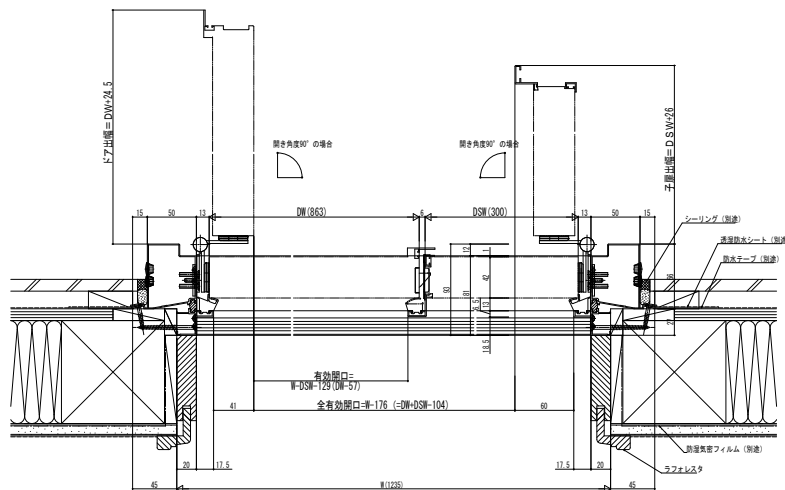

断熱玄関ドア ヴェナート D30 防火ドア

断熱玄関ドア ヴェナート D30 防火ドア

■ D2・D4仕様

■ 片開き枠・親子枠

● 片開き枠 D2仕様

B-B'

● D4仕様

アングル付枠の場合

● アルミ製内縁線 (小) (オプション) 取付け例

● 親子 (入隅用) 枠

C-C'

● 親子枠

D-D'

外観姿図