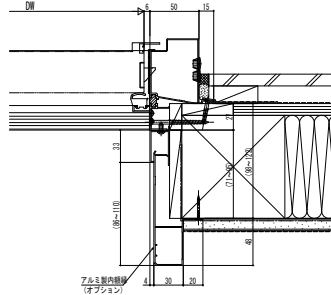

断熱玄関ドア ヴェナート D30 防火ドア

断熱玄関ドア ヴェナート D30 防火ドア

■ D2・D4仕様

■ 片開き枠・親子枠

● 片開き枠 D2仕様

B-B'

● D4仕様

アングル付枠の場合

● アルミ製内縁線 (小) (オプション) 取付け例

● 親子 (入隅用) 枠

C-C'

● 親子枠

D-D'

外観姿図