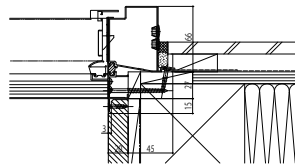

断熱玄関ドア ヴェナート D30 防火ドア

断熱玄関ドア ヴェナート D30 防火ドア

■ D2・D4仕様

■ 片開き枠・親子枠

● 片引き枠 D2仕様

B-B'

● D4仕様

アングル付枠の場合

● アルミ製内隠線 (小) (オプション) 取付け例

● 親子(入隅用)枠

C-C'

● 親子枠

D-D'

外観姿図