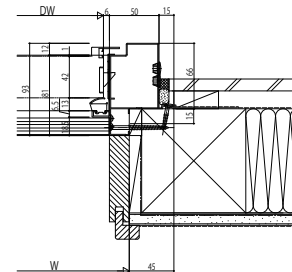

断熱玄関ドア ヴェナート D30 防火ドア

断熱玄関ドア ヴェナート D30 防火ドア

■ D2・D4仕様

■ 片開き枠・親子枠

● 片引き枠 D2仕様

B-B'

● D4仕様

アングル付枠の場合

● アルミ製内隠線 (小) (オプション) 取付け例

● 親子(入隅用)枠

C-C'

● 親子枠

D-D'

外観姿図