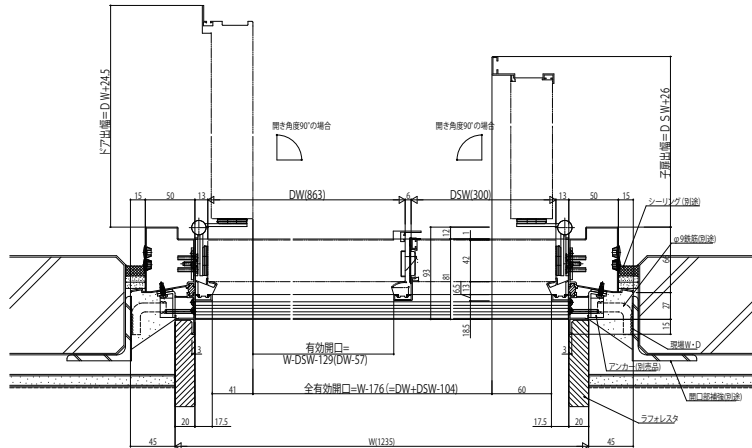

断熱玄関ドア ヴェナート D30 防火ドア

断熱玄関ドア ヴェナート D30 防火ドア[丁番] 親子枠

■ALC納まり参考例

●D2仕様

外観姿図

■ALC納まり参考例

●D4仕様

外観姿図