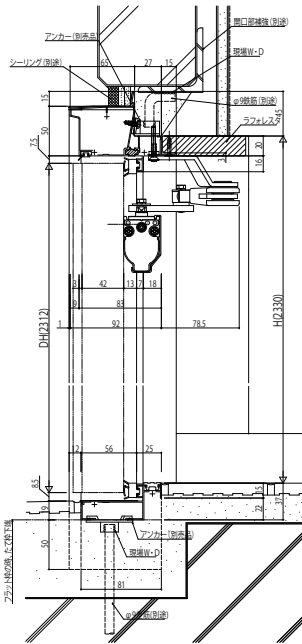

断熱玄関ドア ヴェナート D30 防火ドア

断熱玄関ドア ヴェナート D30 防火ドア[丁番] 親子枠

■ALC納まり参考例

●D2仕様

外観姿図

■ALC納まり参考例

●D4仕様

外観姿図