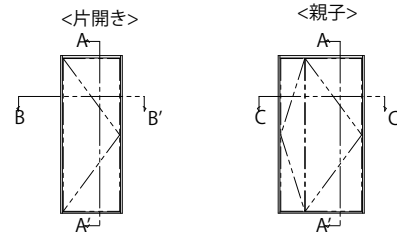

## ■かんたんドアリモ 防火玄関ドア ランマ無片開き・親子

既設ドア:内付型(ハイドア)

内額縁:55

外額縁:21

外観姿図

### ●ドア部 片開き D2・D4(B-B'断面)

### ●ドア部 親子 D2・D4(C-C'断面)