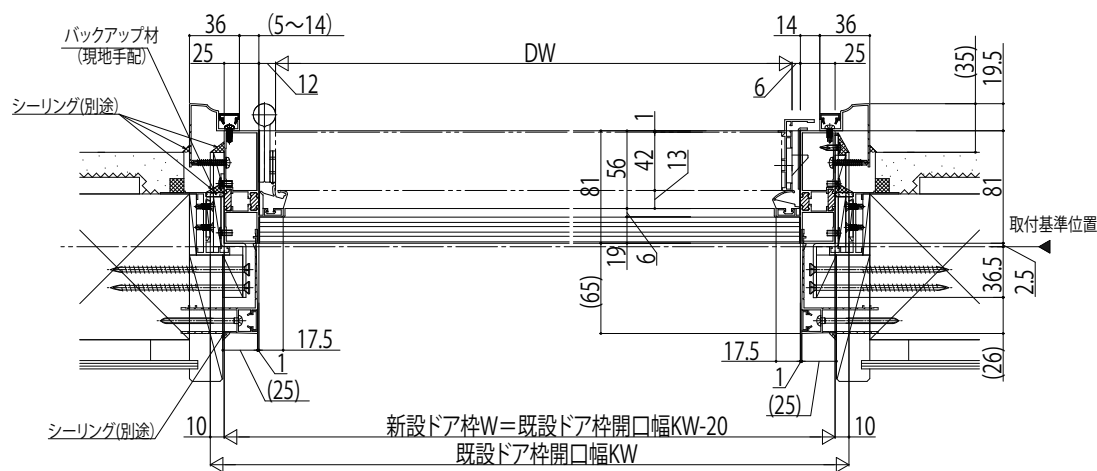

## ■かんたんドアリモ 防火玄関ドア ランマ無片開き・親子

既設ドア:内付型(ハイドア)

内額縁:55

外額縁:21

外観姿図

### ●ドア部 片開き D2・D4(B-B'断面)

### ●ドア部 親子 D2・D4(C-C'断面)