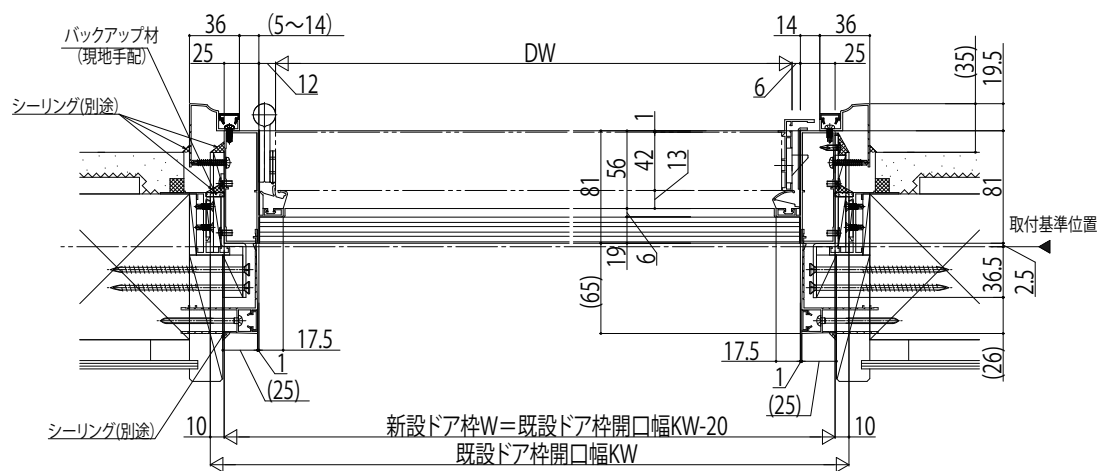

## ■かんたんドアリモ 防火玄関ドア ランマ無片開き・親子

既設ドア:内付型(ハイドア)

内額縁:55

外額縁:21

外観姿図

### ●ドア部 片開き D4(B-B'断面)

### ●ドア部 親子 D4(C-C'断面)