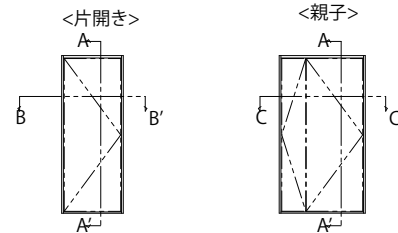

## ■かんたんドアリモ 防火玄関ドア ランマ無片開き・親子

既設ドア:内付型(ハイドア)

内額縁:55

外額縁:21

外観姿図

### ●ドア部 片開き D4(B-B'断面)

### ●ドア部 親子 D4(C-C'断面)