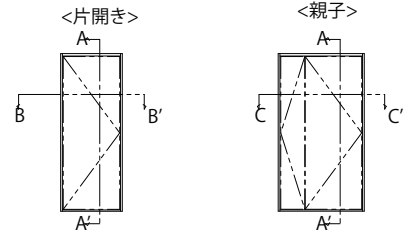

かんたんドアリモ 防火玄関ドア

■かんたんドアリモ 防火玄関ドア ランマ無片開き・親子

既設ドア:半外付型(アミティ)

内額縁:55

外額縁:50

外観姿図

●ドア部 片開き D4(B-B'断面)

●ドア部 親子 D4(C-C'断面)