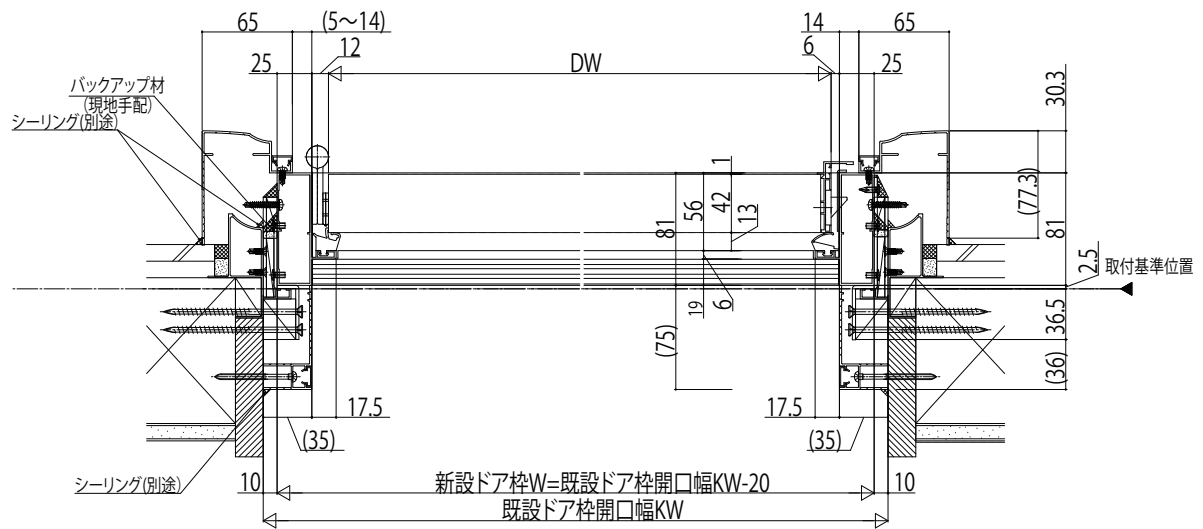

かんたんドアリモ 防火玄関ドア

■かんたんドアリモ 防火玄関ドア ランマ無片開き・親子

既設ドア:半外付型(アミティ)

内額縁:55

外額縁:50

外観姿図

●ドア部 片開き D4(B-B'断面)

●ドア部 親子 D4(C-C'断面)