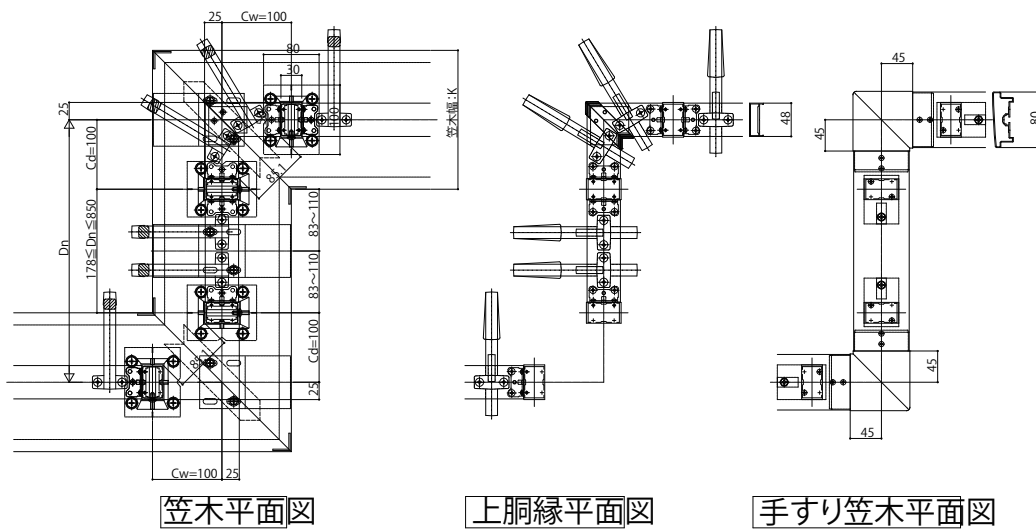

シャローネ ハンドレール

- シャローネ ハンドレール
- 床支持タイプ S字
- 平笠木クランク

本図は笠木幅K=200 (躯体厚=165) を示す。