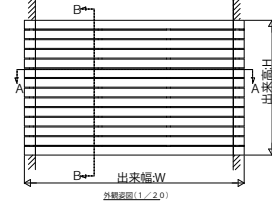

## ■持ち出しタイプ 横棧75×100 横格子

○単体を上下連続施工するとき

・ストライプ格子の場合

・細格子の場合

・太格子の場合

外觀姿図

横棧 2本仕様

外観図(1/2.0)

横棧 3本仕様