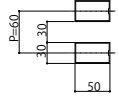

## ■持ち出しタイプ 横棧75×100 横格子

○単体を上下連続施工するとき

・ストライプ格子の場合

・細格子の場合

・太格子の場合

外觀姿図

横棧 2本仕様

外観図(1/2.0)