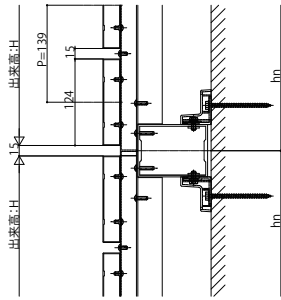

## ■持ち出しタイプ 横棧75×100 横格子

○単体を上下連続施工するとき

・ストライプ格子の場合

・細格子の場合

・太格子の場合

外觀姿図

横棧 2本仕様

外観図(1/2.0)