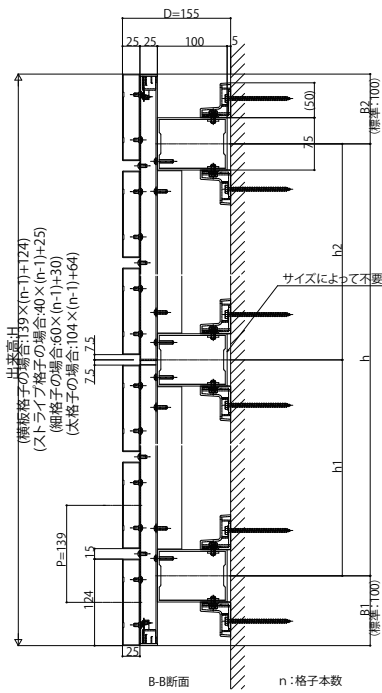

## ■持ち出しタイプ 横棧75×100 横格子

○単体を上下連続施工するとき

・ストライプ格子の場合

・細格子の場合

・太格子の場合

外觀姿図

横棧 2本仕様

外観図(1/2.0)

横棧 3本仕様