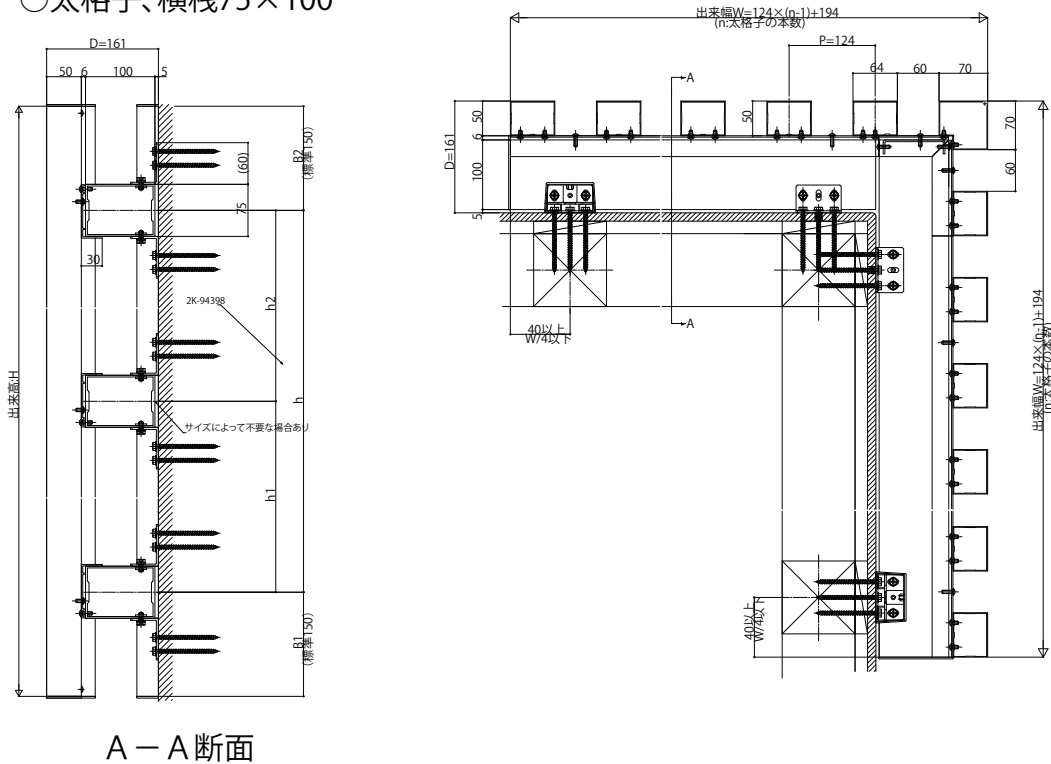

ルシアス スクリーン

- ルシアス スクリーン
- 持ち出しタイプ コーナー たて格子
- 出隅コーナー

○ 太格子、横棧75×100

- 入隅コーナー