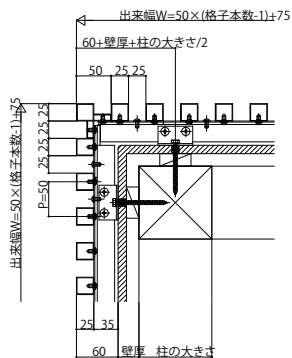

ルシアス スクリーン

■ルシアス スクリーン

■壁付タイプ 横棧55×25 たて格子 コーナー

●出隅コーナー

○ストライプ格子

○細格子

○太格子

●入隅コーナー

○ストライプ格子

■壁付タイプ 横棧55×25 横格子 コーナー

●出隅コーナー

○ストライプ格子、横板格子

○細格子、太格子、台形格子