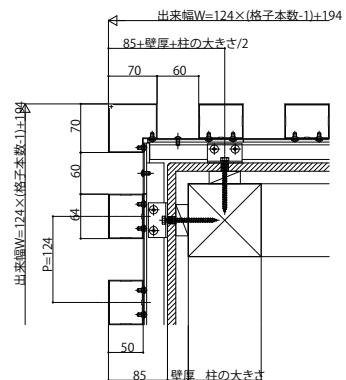

ルシアス スクリーン

■ルシアス スクリーン

■壁付タイプ 横棧55×25 たて格子 コーナー

●出隅コーナー

○ストライプ格子

○細格子

○太格子

●入隅コーナー

○ストライプ格子

■壁付タイプ 横棧55×25 横格子 コーナー

●出隅コーナー

○ストライプ格子、横板格子

○細格子、太格子、台形格子