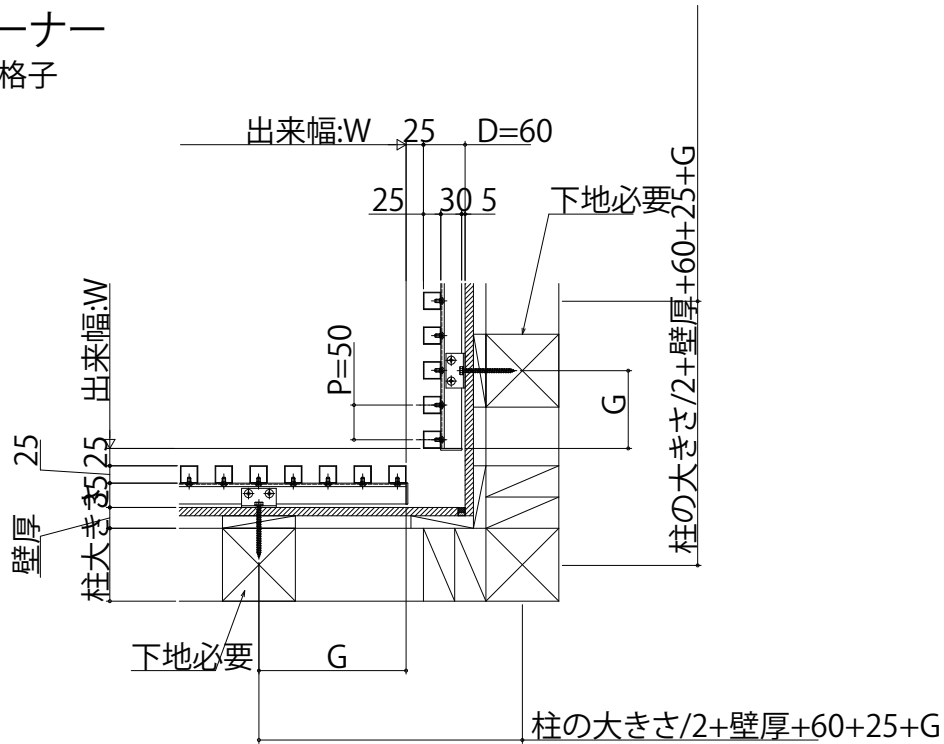

ルシアス スクリーン

■ルシアス スクリーン

■壁付タイプ 横棧55×25 たて格子 コーナー

●出隅コーナー

○ストライプ格子

○細格子

○太格子

●入隅コーナー

○ストライプ格子

■壁付タイプ 横棧55×25 横格子 コーナー

●出隅コーナー

○ストライプ格子、横板格子

○細格子、太格子、台形格子