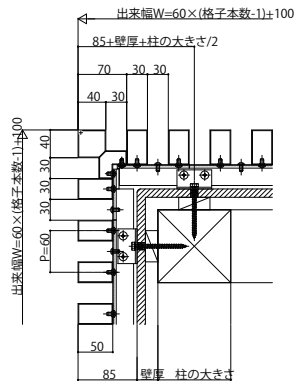

ルシアス スクリーン

■ルシアス スクリーン

■壁付タイプ 横棧55×25 たて格子 コーナー

●出隅コーナー

○ストライプ格子

○細格子

○太格子

●入隅コーナー

○ストライプ格子

■壁付タイプ 横棧55×25 横格子 コーナー

●出隅コーナー

○ストライプ格子、横板格子

○細格子、太格子、台形格子