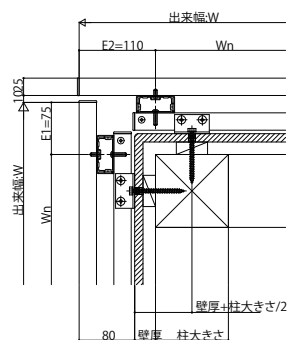

ルシアス スクリーン

■ルシアス スクリーン

■壁付タイプ 横棧55×25 たて格子 コーナー

●出隅コーナー

○ストライプ格子

○細格子

○太格子

●入隅コーナー

○ストライプ格子

■壁付タイプ 横棧55×25 横格子 コーナー

●出隅コーナー

○ストライプ格子、横板格子

○細格子、太格子、台形格子