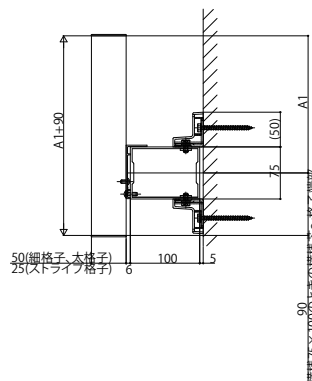

# ルシアス スクリーン

■ルシアス スクリーン

■傾斜・切妻タイプ

●壁付タイプ・持ち出しタイプの場合

## ●A-A断面(横棧本数が1本の部分)

○壁付けタイプ 横棧 55×25 ○壁付けタイプ 横棧 37×75

○持ち出しタイプ 横棧 75×75 ○持ち出しタイプ 横棧 75×100

## ●B-B断面(横棧本数が2本の部分)

○壁付けタイプ 横棧55×25 ○持ち出しタイプ 横棧37×75

○持ち出しタイプ 横棧75×75

○持ち出しタイプ 横棧75×100