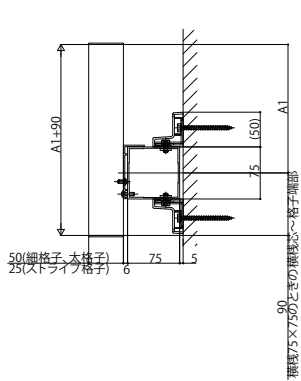

# ルシアス スクリーン

■ルシアス スクリーン

■傾斜・切妻タイプ

●壁付タイプ・持ち出しタイプの場合

## ●A-A断面(横棧本数が1本の部分)

○壁付けタイプ 横棧 55×25 ○壁付けタイプ 横棧 37×75

○持ち出しタイプ 横棧 75×75 ○持ち出しタイプ 横棧 75×100

## ●B-B断面(横棧本数が2本の部分)

○壁付けタイプ 横棧55×25 ○持ち出しタイプ 横棧37×75

○持ち出しタイプ 横棧75×75

○持ち出しタイプ 横棧75×100