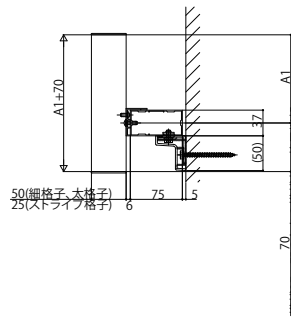

# ルシアス スクリーン

■ルシアス スクリーン

■傾斜・切妻タイプ

●壁付タイプ・持ち出しタイプの場合

## ●A-A断面(横棧本数が1本の部分)

○壁付けタイプ 横棧 55×25 ○壁付けタイプ 横棧 37×75

○持ち出しタイプ 横棧 75×75 ○持ち出しタイプ 横棧 75×100

## ●B-B断面(横棧本数が2本の部分)

○壁付けタイプ 横棧55×25 ○持ち出しタイプ 横棧37×75

○持ち出しタイプ 横棧75×75

○持ち出しタイプ 横棧75×100