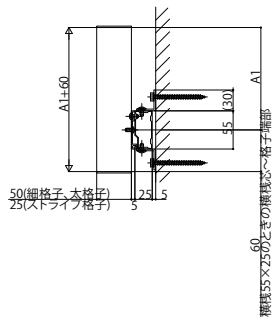

# ルシアス スクリーン

■ルシアス スクリーン

■傾斜・切妻タイプ

●壁付タイプ・持ち出しタイプの場合

## ●A-A断面(横棧本数が1本の部分)

○壁付けタイプ 横棧 55×25 ○壁付けタイプ 横棧 37×75

○持ち出しタイプ 横棧 75×75 ○持ち出しタイプ 横棧 75×100

## ●B-B断面(横棧本数が2本の部分)

○壁付けタイプ 横棧55×25 ○持ち出しタイプ 横棧37×75

○持ち出しタイプ 横棧75×75

○持ち出しタイプ 横棧75×100