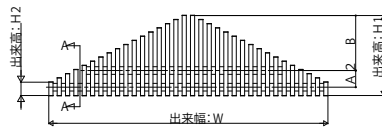

# ルシアス スクリーン

■ルシアス スクリーン

■傾斜・切妻タイプ

●壁付タイプ・持ち出しタイプの場合

## ●A-A断面(横棧本数が1本の部分)

○壁付けタイプ 横棧 55×25 ○壁付けタイプ 横棧 37×75

○持ち出しタイプ 横棧 75×75 ○持ち出しタイプ 横棧 75×100