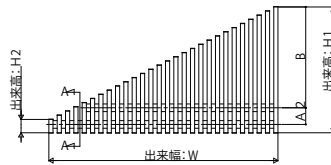

# ルシアス スクリーン

■ルシアス スクリーン

■傾斜・切妻タイプ

●壁付タイプ・持ち出しタイプの場合

## ●A-A断面(横棧本数が1本の部分)

○壁付けタイプ 横棧 55×25 ○壁付けタイプ 横棧 37×75

○持ち出しタイプ 横棧 75×75 ○持ち出しタイプ 横棧 75×100