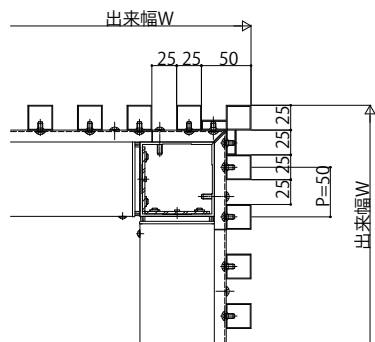

ルシアス スクリーン

■ルシアス スクリーン

■玄関前タイプ たて格子 コーナー

●ストライプ格子

●太格子