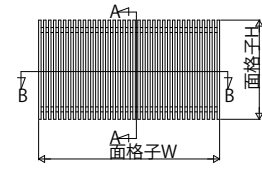

# ルシアス スクリーン

- ルシアス スクリーン
- 持ち出しブラケットタイプ
- 側面図
- たて格子(25×25)

外観姿図