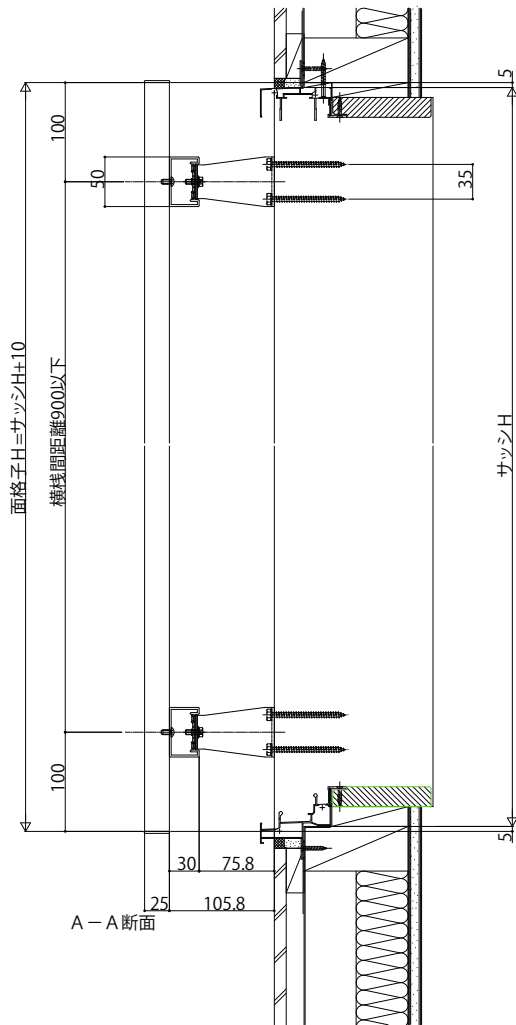

# ルシアス スクリーン

- ルシアス スクリーン
- 持ち出しブラケットタイプ
- 側面図
- たて格子(25×25)

外観姿図

## ■ 平面図