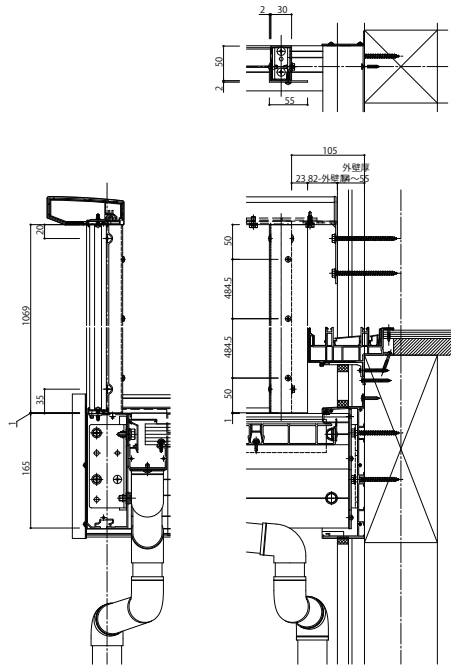

ルシースバルコニー 共通 隙間調整材

■ルシースバルコニー 持ち出し式(胴差し納まり・柱芯納まり) 共通 オプション
■隙間調整材

●胴差し納まり

●柱芯納まり