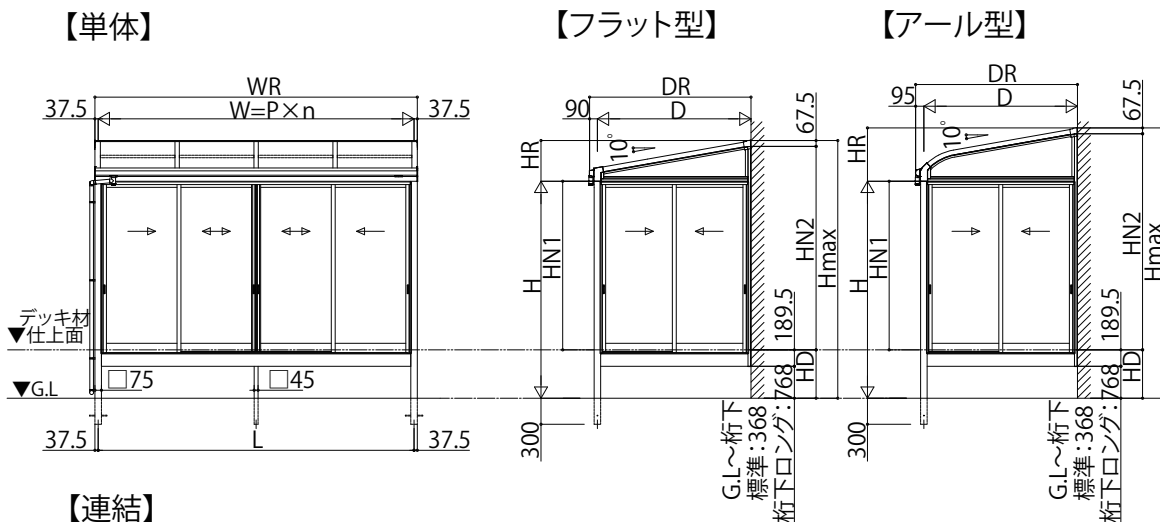

ソラリア テラス囲い スタンダードタイプ

■ソラリア テラス囲い スタンダードタイプ 床納まり〈規格寸法図例〉 ●根太掛け仕様(600N/m² 3~6尺)

●根太掛け仕様(600N/m² 7~8尺)