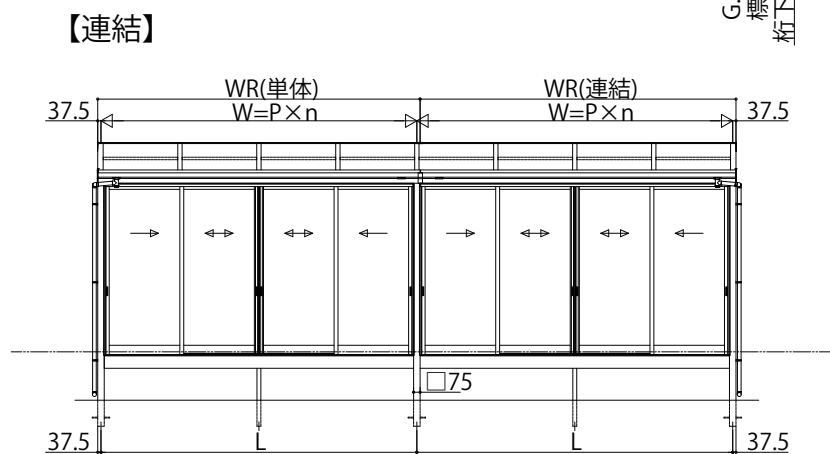

ソラリア テラス囲い スタンダードタイプ

■ソラリア テラス囲い スタンダードタイプ 床納まり〈規格寸法図例〉 ●根太掛け仕様(600N/m² 3~6尺)

●根太掛け仕様(600N/m² 7~8尺)