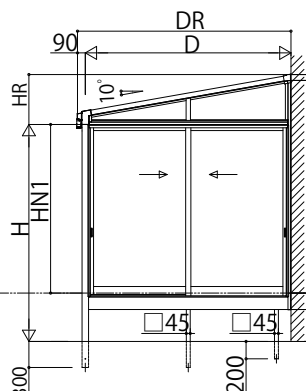

ソラリア テラス囲い スタンダードタイプ

■ソラリア テラス囲い スタンダードタイプ 床納まり〈規格寸法図例〉
 ●大引仕様(600N/m² 3~6尺)

【単体】

【フラット型】

【アール型】

【連結】

G.L.~桁下
標準:368
桁下ロング:768

G.L.~桁下
標準:368
桁下ロング:768

●大引仕様(600N/m² 7~8尺)

【単体】

【フラット型】

【アール型】

【連結】

G.L.~桁下
標準:368
桁下ロング:768

G.L.~桁下
標準:368
桁下ロング:768