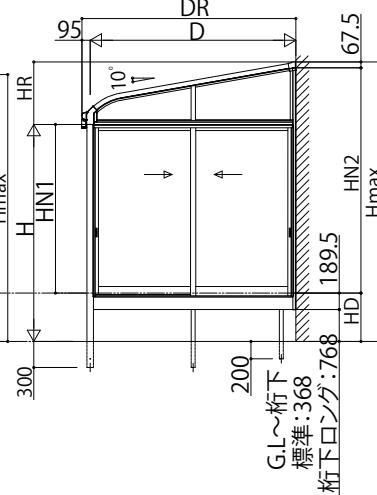

ソラリア テラス囲い スタンダードタイプ

■ソラリア テラス囲い スタンダードタイプ 床納まり〈規格寸法図例〉
 ●大引仕様(600N/m² 3~6尺)

【単体】

【フラット型】

【アール型】

【連結】

G.L.~桁下
標準:368
桁下ロング:768

G.L.~桁下
標準:368
桁下ロング:768

●大引仕様(600N/m² 7~8尺)

【単体】

【フラット型】

【アール型】

【連結】

G.L.~桁下
標準:368
桁下ロング:768

G.L.~桁下
標準:368
桁下ロング:768