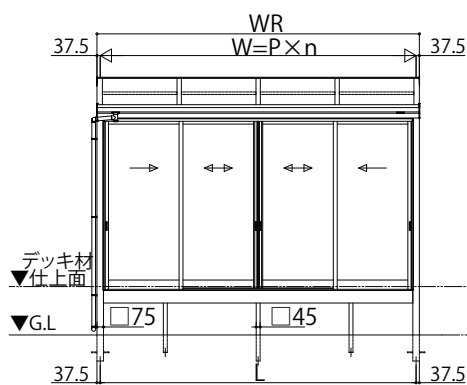

ソラリア テラス囲い スタンダードタイプ

■ソラリア テラス囲い スタンダードタイプ 床納まり〈規格寸法図例〉
 ●大引仕様(600N/m² 3~6尺)

【単体】

【フラット型】

【アール型】

【連結】

G.L.~桁下
標準:368
桁下ロング:768

G.L.~桁下
標準:368
桁下ロング:768

●大引仕様(600N/m² 7~8尺)

【単体】

【フラット型】

【アール型】

【連結】

G.L.~桁下
標準:368
桁下ロング:768

G.L.~桁下
標準:368
桁下ロング:768