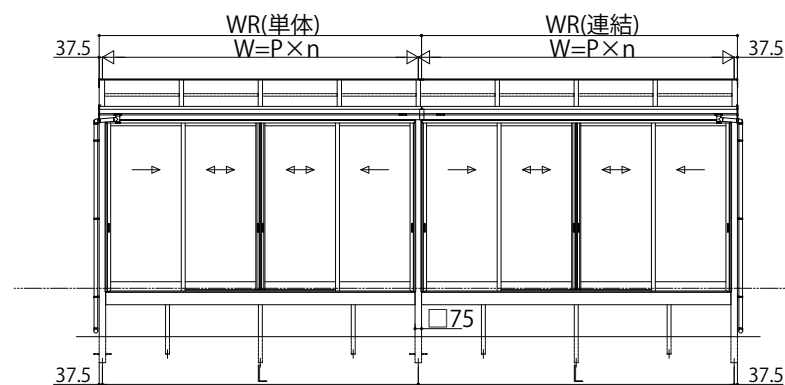

ソラリア テラス囲い スタンダードタイプ

■ソラリア テラス囲い スタンダードタイプ 床納まり〈規格寸法図例〉
 ●大引仕様(600N/m² 3~6尺)

【単体】

【フラット型】

【アール型】

【連結】

G.L.~桁下
標準:368
桁下ロング:768

G.L.~桁下
標準:368
桁下ロング:768

●大引仕様(600N/m² 7~8尺)

【単体】

【フラット型】

【アール型】

【連結】

G.L.~桁下
標準:368
桁下ロング:768

G.L.~桁下
標準:368
桁下ロング:768