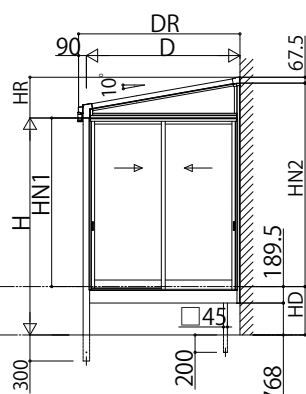

ソラリア テラス囲い スタンダードタイプ

■ソラリア テラス囲い スタンダードタイプ 床納まり〈規格寸法図例〉
 ●大引仕様(600N/m² 3~6尺)

【単体】

【フラット型】

【アール型】

【連結】

G.L.~桁下
標準:368
桁下ロング:768

G.L.~桁下
標準:368
桁下ロング:768

●大引仕様(600N/m² 7~8尺)

【単体】

【フラット型】

【アール型】

【連結】

G.L.~桁下
標準:368
桁下ロング:768

G.L.~桁下
標準:368
桁下ロング:768