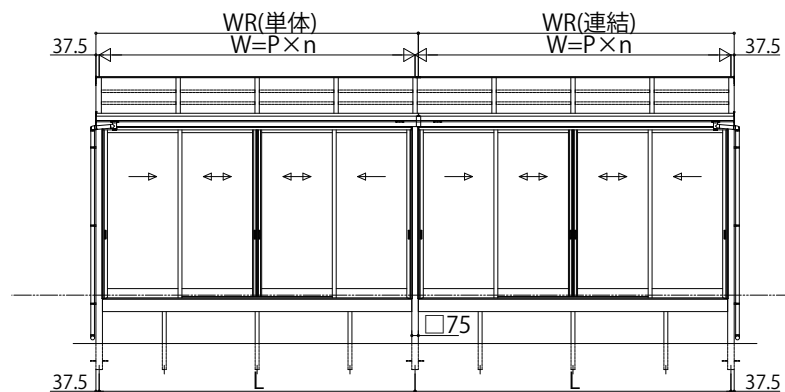

ソラリア テラス囲い スタンダードタイプ

■ソラリア テラス囲い スタンダードタイプ 床納まり〈規格寸法図例〉
 ●大引仕様(600N/m² 3~6尺)

【単体】

【フラット型】

【アール型】

【連結】

G.L.~桁下
標準:368
桁下ロング:768

G.L.~桁下
標準:368
桁下ロング:768

●大引仕様(600N/m² 7~8尺)

【単体】

【フラット型】

【アール型】

【連結】

G.L.~桁下
標準:368
桁下ロング:768

G.L.~桁下
標準:368
桁下ロング:768