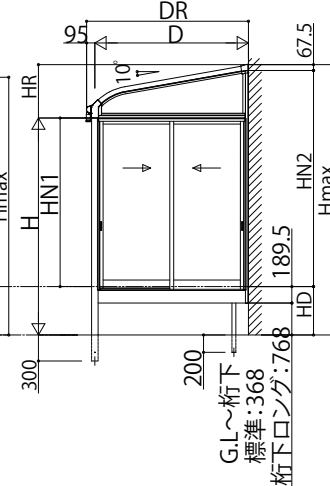

ソラリア テラス囲い スタンダードタイプ

■ソラリア テラス囲い スタンダードタイプ 床納まり〈規格寸法図例〉
 ●大引仕様(600N/m² 3~6尺)

【単体】

【フラット型】

【アール型】

【連結】

G.L.~桁下
標準:368
桁下ロング:768

G.L.~桁下
標準:368
桁下ロング:768

●大引仕様(600N/m² 7~8尺)

【単体】

【フラット型】

【アール型】

【連結】

G.L.~桁下
標準:368
桁下ロング:768

G.L.~桁下
標準:368
桁下ロング:768