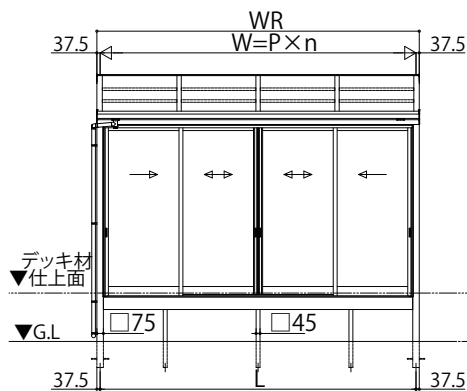

ソラリア テラス囲い スタンダードタイプ

■ソラリア テラス囲い スタンダードタイプ 床納まり〈規格寸法図例〉
 ●大引仕様(600N/m² 3~6尺)

【単体】

【フラット型】

【アール型】

【連結】

G.L.~桁下
標準:368
桁下ロング:768

G.L.~桁下
標準:368
桁下ロング:768

●大引仕様(600N/m² 7~8尺)

【単体】

【フラット型】

【アール型】

【連結】

G.L.~桁下
標準:368
桁下ロング:768

G.L.~桁下
標準:368
桁下ロング:768