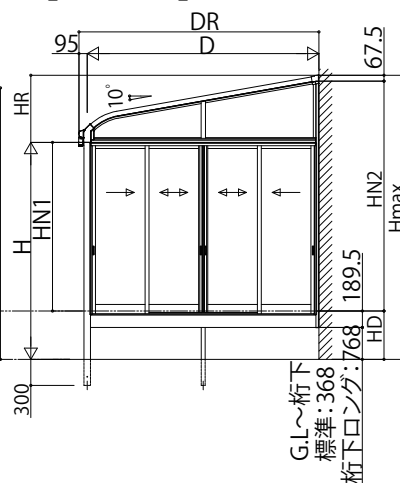

ソラリア テラス囲い スタンダードタイプ

■ソラリア テラス囲い スタンダードタイプ 床納まり〈規格寸法図例〉
●根太掛け仕様(600N/m2 9尺)

【単体】

【フラット型】

【アール型】

【連結】