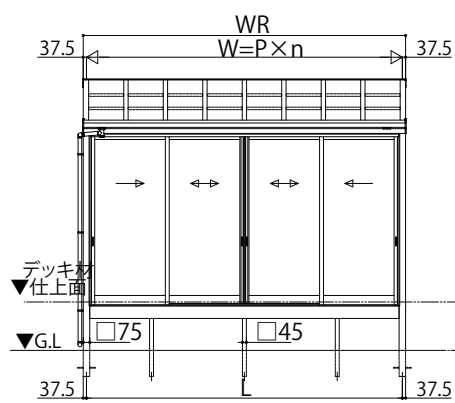

ソラリア テラス囲い スタンダードタイプ

■ソラリア テラス囲い スタンダードタイプ 床納まり〈規格寸法図例〉
●根太掛け仕様(600N/m2 9尺)

【単体】

【フラット型】

【アール型】

【連結】