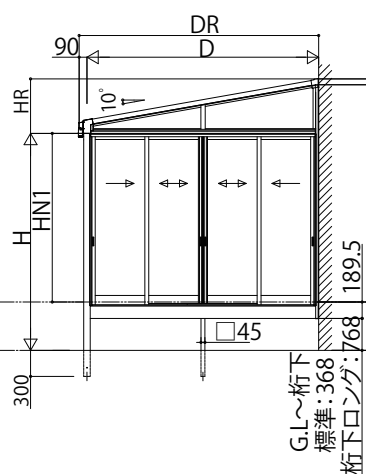

ソラリア テラス囲い スタンダードタイプ

■ソラリア テラス囲い スタンダードタイプ 床納まり〈規格寸法図例〉
●根太掛け仕様(600N/m2 9尺)

【単体】

【フラット型】

【アール型】

【連結】