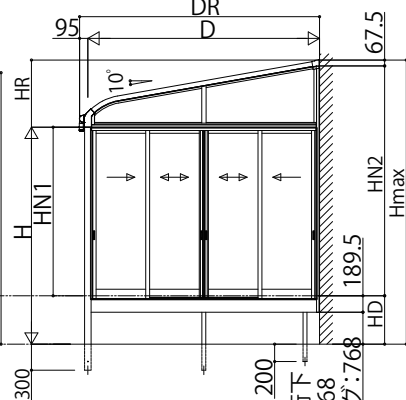

ソラリア テラス囲い スタンダードタイプ

■ソラリア テラス囲い スタンダードタイプ 床納まり〈規格寸法図例〉

●大引仕様(600N/m² 9尺)

【単体】

【フラット型】

【アール型】

【連結】

G.L.~桁下
標準:368
桁下ロング:768

G.L.~桁下
標準:368
桁下ロング:768