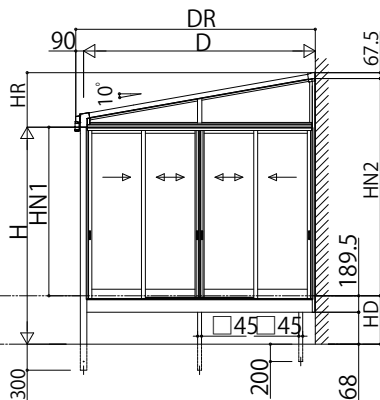

ソラリア テラス囲い スタンダードタイプ

■ソラリア テラス囲い スタンダードタイプ 床納まり〈規格寸法図例〉

●大引仕様(600N/m² 9尺)

【単体】

【フラット型】

【アール型】

【連結】

G.L.~桁下
標準:368
桁下ロング:768

G.L.~桁下
標準:368
桁下ロング:768