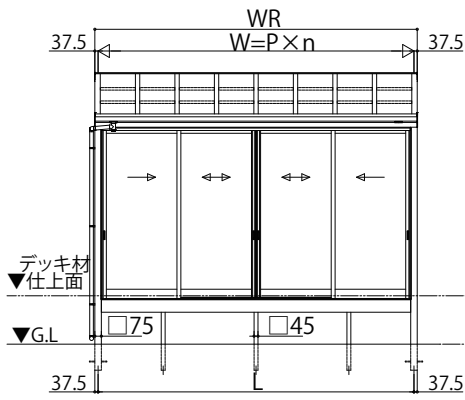

ソラリア テラス囲い スタンダードタイプ

■ソラリア テラス囲い スタンダードタイプ 床納まり〈規格寸法図例〉

●大引仕様(600N/m² 9尺)

【単体】

【フラット型】

【アール型】

【連結】

G.L.~桁下
標準:368
桁下ロング:768

G.L.~桁下
標準:368
桁下ロング:768