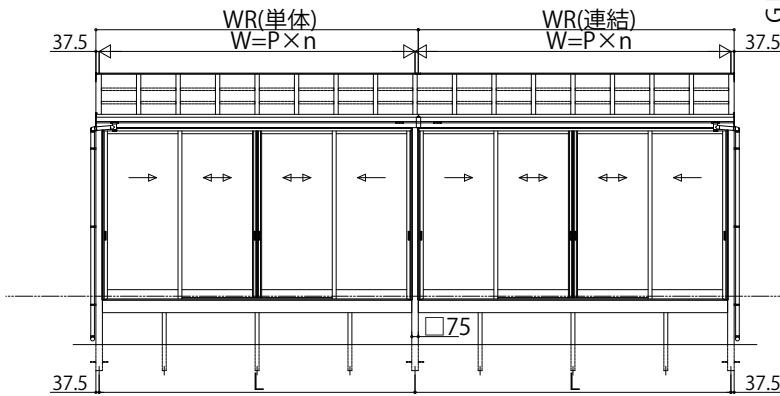

ソラリア テラス囲い スタンダードタイプ

■ソラリア テラス囲い スタンダードタイプ 床納まり〈規格寸法図例〉

●大引仕様(600N/m² 9尺)

【単体】

【フラット型】

【アール型】

【連結】

G.L.~桁下
標準:368
桁下ロング:768

G.L.~桁下
標準:368
桁下ロング:768