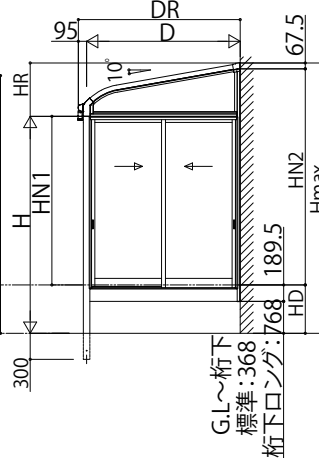

ソラリア テラス囲い スタンダードタイプ

■ソラリア テラス囲い スタンダードタイプ 床納まり〈規格寸法図例〉

●根太掛け仕様(1500N/m²・3000N/m² 3~6尺)

【単体】

【フラット型】

【アール型】

【連結】

●根太掛け仕様(1500N/m² 7~9尺)

【単体】

【フラット型】

【アール型】

【連結】