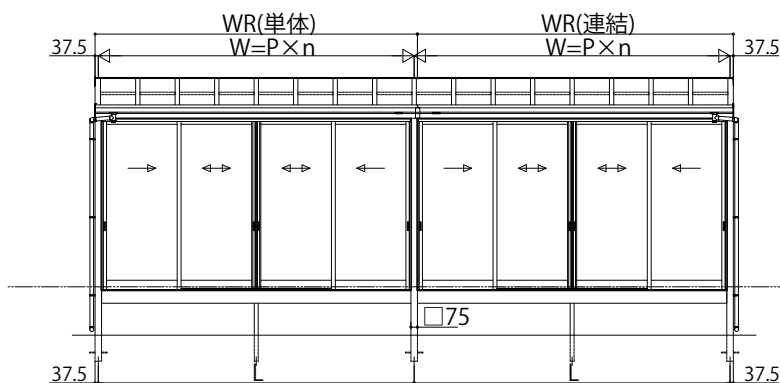

ソラリア テラス囲い スタンダードタイプ

■ソラリア テラス囲い スタンダードタイプ 床納まり〈規格寸法図例〉

●根太掛け仕様(1500N/m²・3000N/m² 3~6尺)

【単体】

【フラット型】

【アール型】

【連結】

●根太掛け仕様(1500N/m² 7~9尺)

【単体】

【フラット型】

【アール型】

【連結】