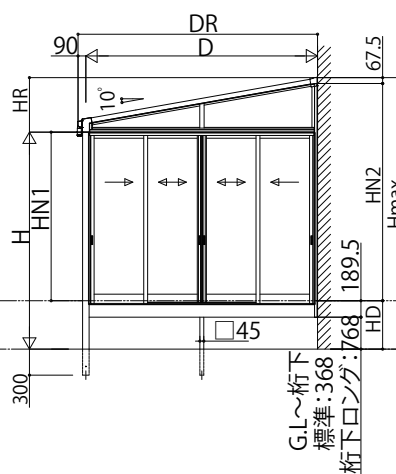

ソラリア テラス囲い スタンダードタイプ

■ソラリア テラス囲い スタンダードタイプ 床納まり〈規格寸法図例〉

●根太掛け仕様(1500N/m²・3000N/m² 3~6尺)

【単体】

【フラット型】

【アール型】

【連結】

●根太掛け仕様(1500N/m² 7~9尺)

【単体】

【フラット型】

【アール型】

【連結】