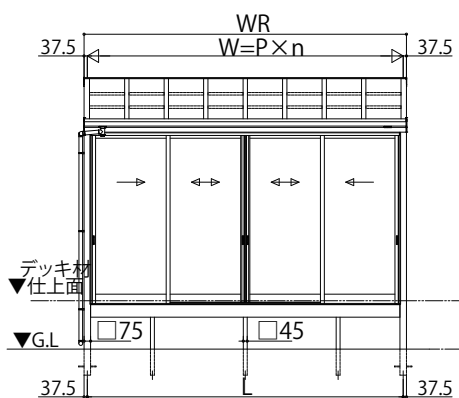

ソラリア テラス囲い スタンダードタイプ

■ソラリア テラス囲い スタンダードタイプ 床納まり〈規格寸法図例〉

●根太掛け仕様(1500N/m²・3000N/m² 3~6尺)

【単体】

【フラット型】

【アール型】

【連結】

●根太掛け仕様(1500N/m² 7~9尺)

【単体】

【フラット型】

【アール型】

【連結】