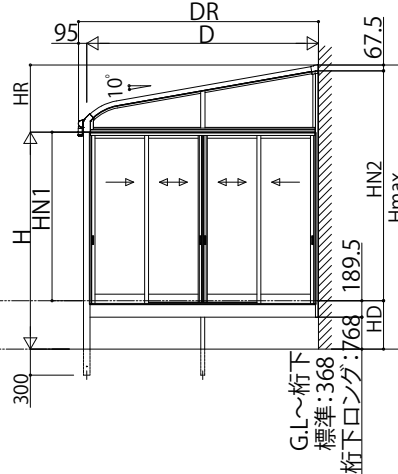

ソラリア テラス囲い スタンダードタイプ

■ソラリア テラス囲い スタンダードタイプ 床納まり〈規格寸法図例〉

●根太掛け仕様(1500N/m²・3000N/m² 3~6尺)

【単体】

【フラット型】

【アール型】

【連結】

●根太掛け仕様(1500N/m² 7~9尺)

【単体】

【フラット型】

【アール型】

【連結】