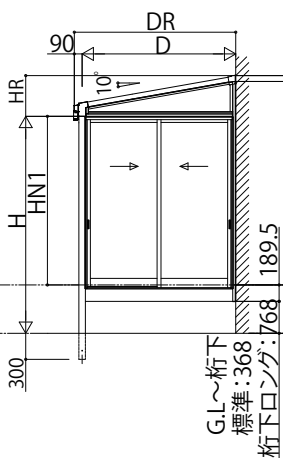

ソラリア テラス囲い スタンダードタイプ

■ソラリア テラス囲い スタンダードタイプ 床納まり〈規格寸法図例〉

●根太掛け仕様(1500N/m²・3000N/m² 3~6尺)

【単体】

【フラット型】

【アール型】

【連結】

●根太掛け仕様(1500N/m² 7~9尺)

【単体】

【フラット型】

【アール型】

【連結】