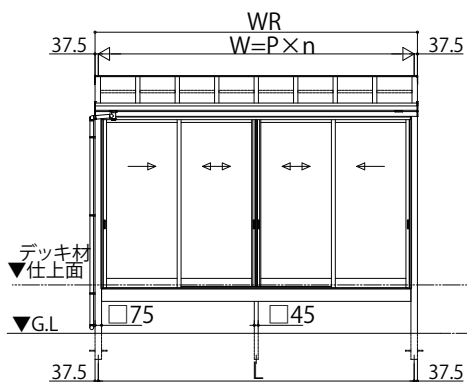

ソラリア テラス囲い スタンダードタイプ

■ソラリア テラス囲い スタンダードタイプ 床納まり〈規格寸法図例〉

●根太掛け仕様(1500N/m²・3000N/m² 3~6尺)

【単体】

【フラット型】

【アール型】

【連結】

●根太掛け仕様(1500N/m² 7~9尺)

【単体】

【フラット型】

【アール型】

【連結】