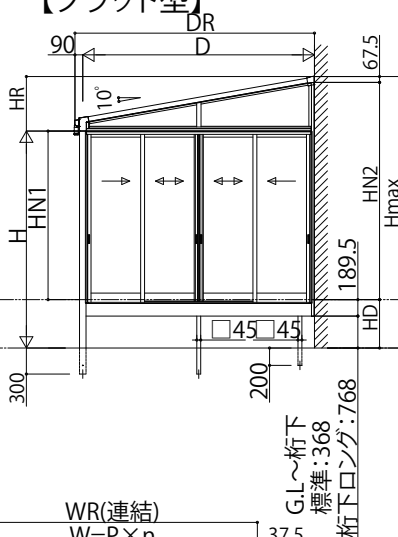

ソラリア テラス囲い スタンダードタイプ

■ソラリア テラス囲い スタンダードタイプ 床納まり〈規格寸法図例〉

●大引仕様(1500N/m²・3000N/m² 3~6尺)

【単体】

【フラット型】

【アール型】

【連結】

●大引仕様(1500N/m² 7~9尺)

【単体】

【フラット型】

【アール型】

【連結】