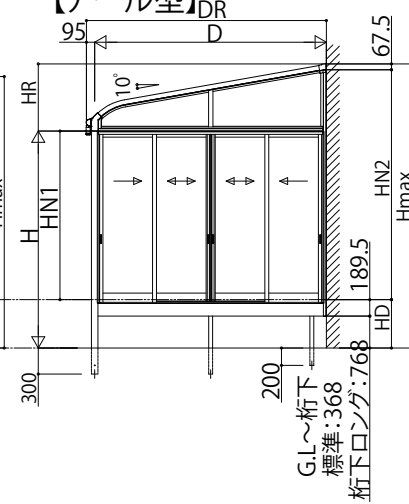

ソラリア テラス囲い スタンダードタイプ

■ソラリア テラス囲い スタンダードタイプ 床納まり〈規格寸法図例〉

●大引仕様(1500N/m²・3000N/m² 3~6尺)

【単体】

【フラット型】

【アール型】

【連結】

●大引仕様(1500N/m² 7~9尺)

【単体】

【フラット型】

【アール型】

【連結】