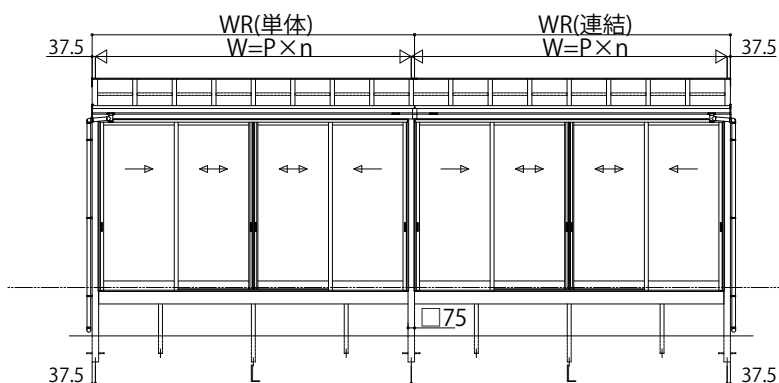

ソラリア テラス囲い スタンダードタイプ

■ソラリア テラス囲い スタンダードタイプ 床納まり〈規格寸法図例〉

●大引仕様(1500N/m²・3000N/m² 3~6尺)

【単体】

【フラット型】

【アール型】

【連結】

●大引仕様(1500N/m² 7~9尺)

【単体】

【フラット型】

【アール型】

【連結】