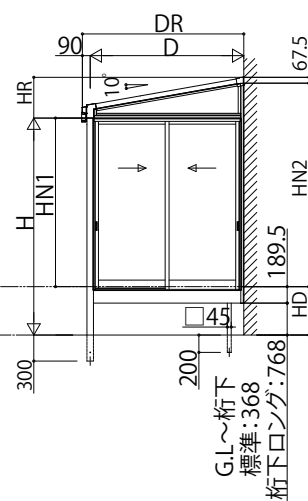

ソラリア テラス囲い スタンダードタイプ

■ソラリア テラス囲い スタンダードタイプ 床納まり〈規格寸法図例〉

●大引仕様(1500N/m²・3000N/m² 3~6尺)

【単体】

【フラット型】

【アール型】

【連結】

●大引仕様(1500N/m² 7~9尺)

【単体】

【フラット型】

【アール型】

【連結】