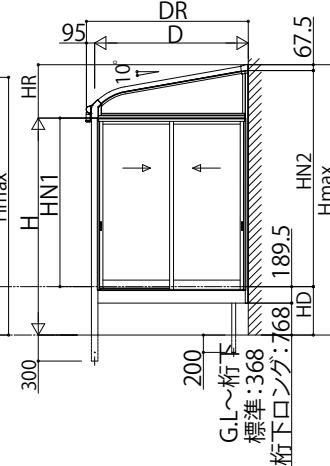

ソラリア テラス囲い スタンダードタイプ

■ソラリア テラス囲い スタンダードタイプ 床納まり〈規格寸法図例〉

●大引仕様(1500N/m²・3000N/m² 3~6尺)

【単体】

【フラット型】

【アール型】

【連結】

●大引仕様(1500N/m² 7~9尺)

【単体】

【フラット型】

【アール型】

【連結】