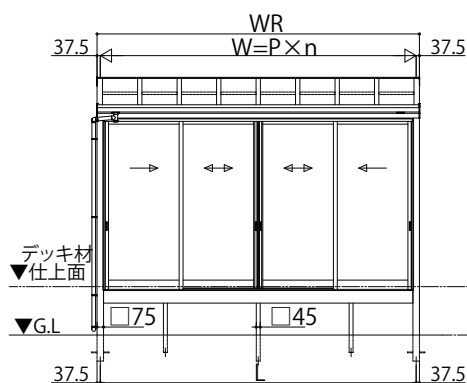

ソラリア テラス囲い スタンダードタイプ

■ソラリア テラス囲い スタンダードタイプ 床納まり〈規格寸法図例〉

●大引仕様(1500N/m²・3000N/m² 3~6尺)

【単体】

【フラット型】

【アール型】

【連結】

●大引仕様(1500N/m² 7~9尺)

【単体】

【フラット型】

【アール型】

【連結】