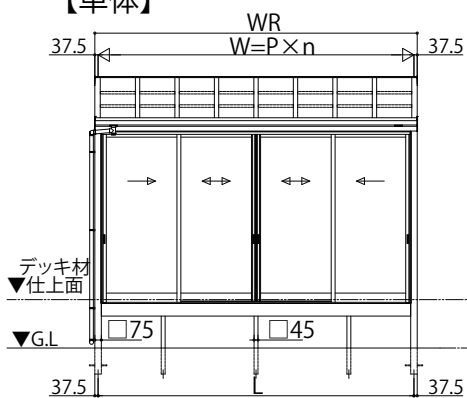

ソラリア テラス囲い スタンダードタイプ

■ソラリア テラス囲い スタンダードタイプ 床納まり〈規格寸法図例〉

●大引仕様(1500N/m²・3000N/m² 3~6尺)

【単体】

【フラット型】

【アール型】

【連結】

●大引仕様(1500N/m² 7~9尺)

【単体】

【フラット型】

【アール型】

【連結】