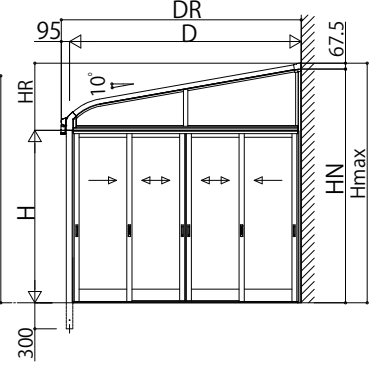

ソラリア テラス囲い スタンダードタイプ

■ソラリア テラス囲い スタンダードタイプ 土間納まり〈規格寸法図例〉
●600N/m² 9尺

【単体】

【フラット型】

【アール型】

【連結】