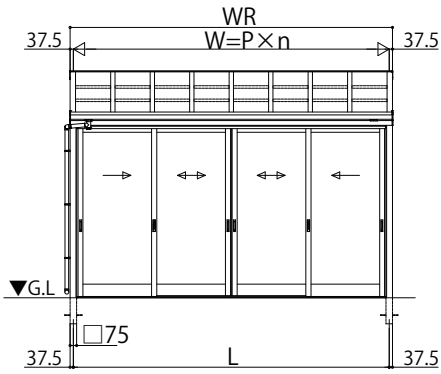

ソラリア テラス囲い スタンダードタイプ

■ソラリア テラス囲い スタンダードタイプ 土間納まり〈規格寸法図例〉
●600N/m² 9尺

【単体】

【フラット型】

【アール型】

【連結】