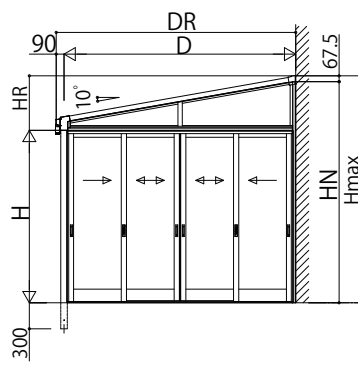

ソラリア テラス囲い スタンダードタイプ

■ソラリア テラス囲い スタンダードタイプ 土間納まり〈規格寸法図例〉
●600N/m² 9尺

【単体】

【フラット型】

【アール型】

【連結】