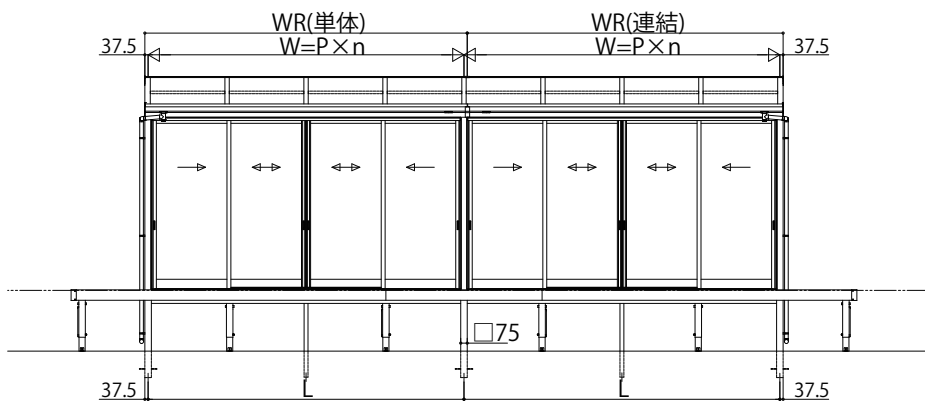

ソラリア テラス囲い スタンダードタイプ

■ソラリア テラス囲い スタンダードタイプ デッキ納まり〈規格寸法図例〉

●600N/m² 3~6尺

【単体】

【フラット型】

【アール型】

【連結】

●600N/m² 7~8尺

【単体】

【フラット型】

【アール型】

【連結】