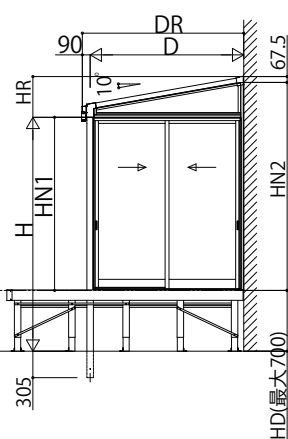

ソラリア テラス囲い スタンダードタイプ

■ソラリア テラス囲い スタンダードタイプ デッキ納まり〈規格寸法図例〉

●600N/m² 3~6尺

【単体】

【フラット型】

【アール型】

【連結】

●600N/m² 7~8尺

【単体】

【フラット型】

【アール型】

【連結】