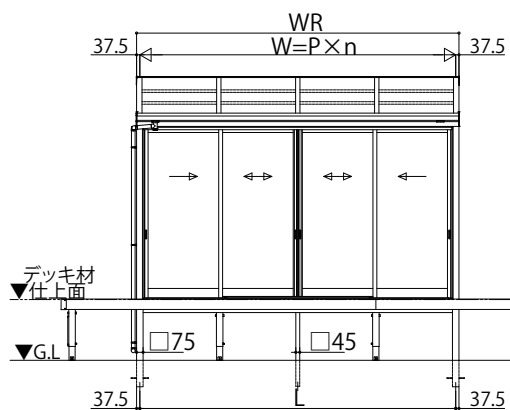

ソラリア テラス囲い スタンダードタイプ

■ソラリア テラス囲い スタンダードタイプ デッキ納まり〈規格寸法図例〉

●600N/m² 3~6尺

【単体】

【フラット型】

【アール型】

【連結】

●600N/m² 7~8尺

【単体】

【フラット型】

【アール型】

【連結】