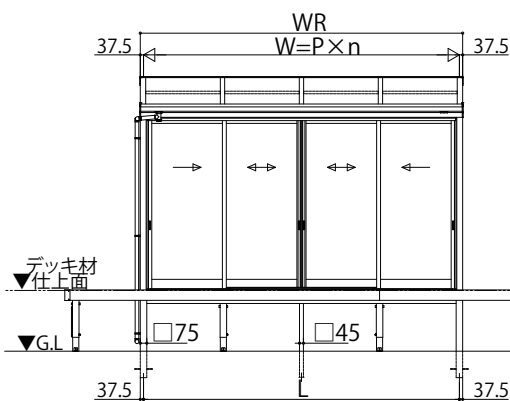

ソラリア テラス囲い スタンダードタイプ

■ソラリア テラス囲い スタンダードタイプ デッキ納まり〈規格寸法図例〉

●600N/m² 3~6尺

【単体】

【フラット型】

【アール型】

【連結】

●600N/m² 7~8尺

【単体】

【フラット型】

【アール型】

【連結】