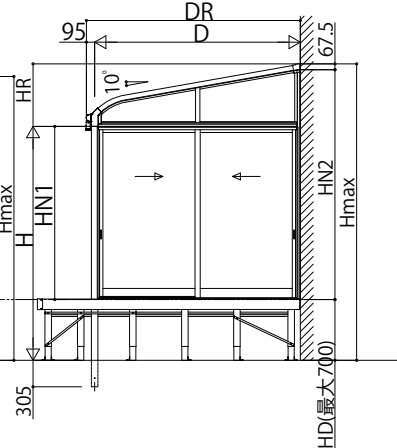

ソラリア テラス囲い スタンダードタイプ

■ソラリア テラス囲い スタンダードタイプ デッキ納まり〈規格寸法図例〉

●600N/m² 3~6尺

【単体】

【フラット型】

【アール型】

【連結】

●600N/m² 7~8尺

【単体】

【フラット型】

【アール型】

【連結】