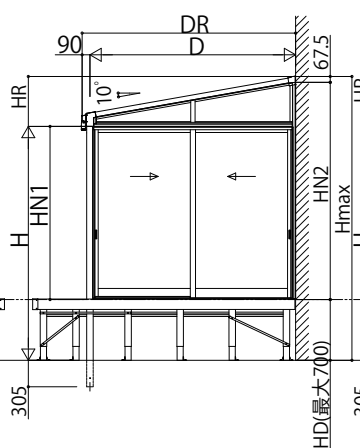

ソラリア テラス囲い スタンダードタイプ

■ソラリア テラス囲い スタンダードタイプ デッキ納まり〈規格寸法図例〉

●600N/m² 3~6尺

【単体】

【フラット型】

【アール型】

【連結】

●600N/m² 7~8尺

【単体】

【フラット型】

【アール型】

【連結】