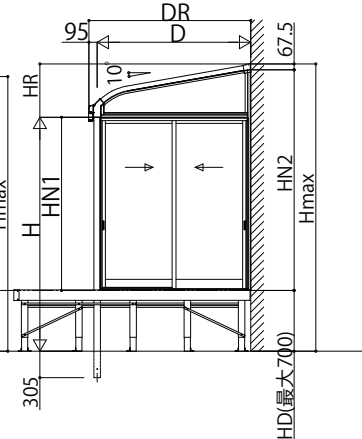

ソラリア テラス囲い スタンダードタイプ

■ソラリア テラス囲い スタンダードタイプ デッキ納まり〈規格寸法図例〉

●600N/m² 3~6尺

【単体】

【フラット型】

【アール型】

【連結】

●600N/m² 7~8尺

【単体】

【フラット型】

【アール型】

【連結】