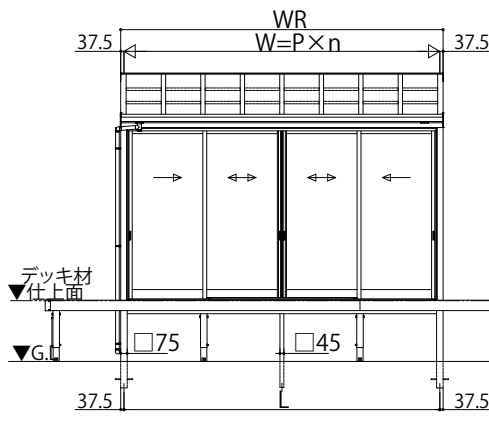

ソラリア テラス囲い スタンダードタイプ

■ソラリア テラス囲い スタンダードタイプ デッキ納まり〈規格寸法図例〉

●600N/m² 9尺

【単体】

【フラット型】

【アール型】

【連結】