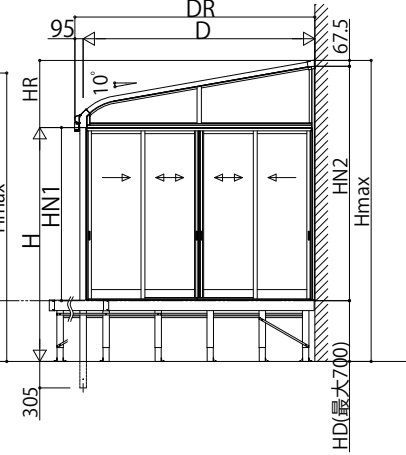

ソラリア テラス囲い スタンダードタイプ

■ソラリア テラス囲い スタンダードタイプ デッキ納まり〈規格寸法図例〉

●600N/m² 9尺

【単体】

【フラット型】

【アール型】

【連結】