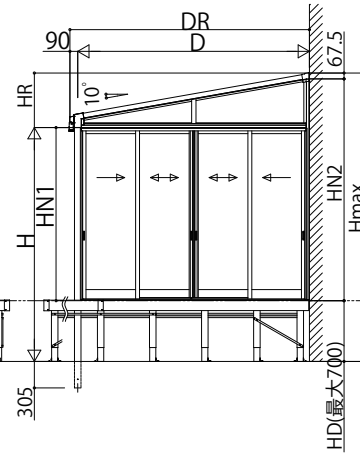

ソラリア テラス囲い スタンダードタイプ

■ソラリア テラス囲い スタンダードタイプ デッキ納まり〈規格寸法図例〉

●600N/m² 9尺

【単体】

【フラット型】

【アール型】

【連結】